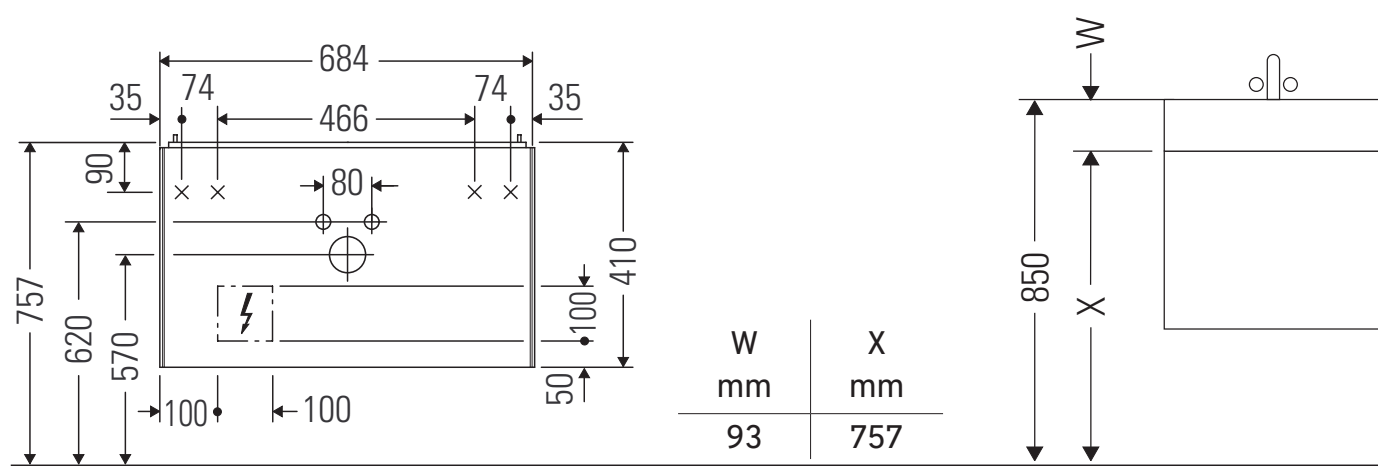

White Tulip

WT 4241

Инструкция по монтажу

White Tulip # 236375

Указания по применению

Серия мебели для ванной комнаты соответствует действующим нормам и директивам на момент поставки и сконструирована для использования в ванных комнатах. Непосредственное орошение водой, например, во время мытья под душем следует избегать.