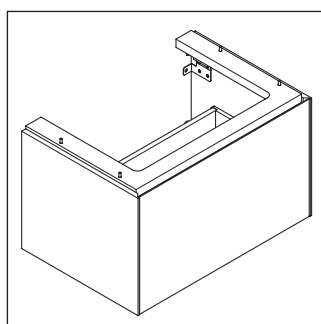

White Tulip

WT 4241

Инструкция по монтажу

White Tulip # 236375

Указания по применению

Серия мебели для ванной комнаты соответствует действующим нормам и директивам на момент поставки и сконструирована для использования в ванных комнатах. Непосредственное орошение водой, например, во время мытья под душем следует избегать.