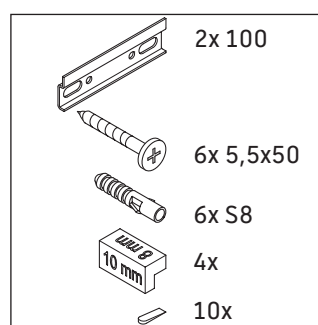

White Tulip

WT 4241

Инструкция по монтажу

White Tulip # 236375

Указания по применению

Серия мебели для ванной комнаты соответствует действующим нормам и директивам на момент поставки и сконструирована для использования в ванных комнатах. Непосредственное орошение водой, например, во время мытья под душем следует избегать.