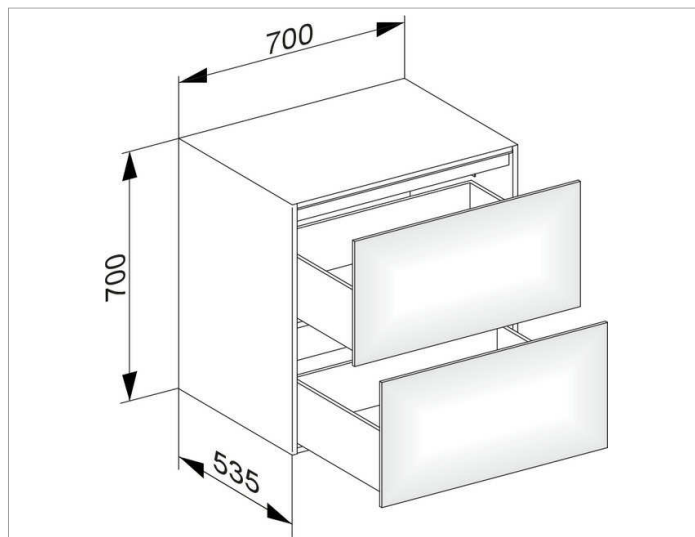

Edition 11

31323WW0100 Боковая тумба

ИЗДЕЛИЕ

ЧЕРТЕЖ

ОПИСАНИЕ ИЗДЕЛИЯ

2 выдвижных фронта с нажимным открыванием Push-to-Open дополнительно с внутренней светодиодной подсветкой автоматическое вкл./выкл., теплый белый свет

оборудование

- 2 передвижных ящика для хранения (190 x 70 x 413 мм)

поверхность

33

Габариты

700 x 700 x 535 mm