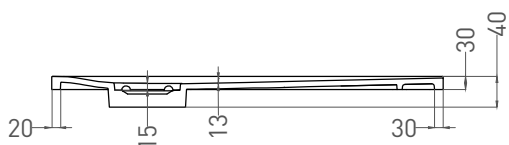

OASI

ДУШЕВОЙ ПОДДОН 120324M

Дизайн: Salini SRL

salini
L'ANIMA DELL'ACQUA

Размеры: 1000x 1000 x 30 мм

Вес нетто / брутто: 35 / 36 кг

Материал: S-Stone

Покрытие: матовое

Цвет: RAL / белый

Комплектация: душевой поддон, сифон

Гарантия: 10 лет

Производство: Италия / Россия

Salini SRL

20122 Italia, Milano, Largo Ildefonso Schuster, 1
info@salini-srl.com
www.salini-srl.com

© Salini SRL - All rights reserved

Все права защищены. Несанкционированное копирование, публикация, полное или частичное воспроизведение запрещены.