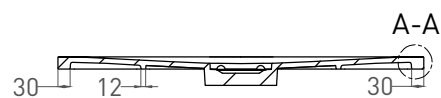

OASI

ДУШЕВОЙ ПОДДОН 120324M

Дизайн: Salini SRL

salini
L'ANIMA DELL'ACQUA

Размеры: 1000x 1000 x 30 мм

Вес нетто / брутто: 35 / 36 кг

Материал: S-Stone

Покрытие: матовое

Цвет: RAL / белый

Комплектация: душевой поддон, сифон

Гарантия: 10 лет

Производство: Италия / Россия

Salini SRL

20122 Italia, Milano, Largo Ildefonso Schuster, 1
info@salini-srl.com
www.salini-srl.com

© Salini SRL - All rights reserved

Все права защищены. Несанкционированное копирование, публикация, полное или частичное воспроизведение запрещены.