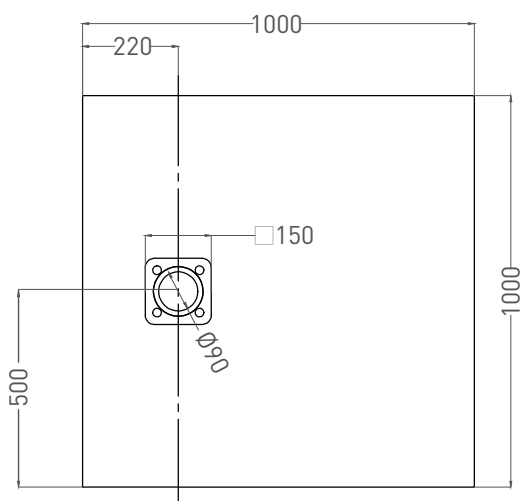

OASI

ДУШЕВОЙ ПОДДОН 120324M

Дизайн: Salini SRL

salini
L'ANIMA DELL'ACQUA

Размеры: 1000x 1000 x 30 мм

Вес нетто / брутто: 35 / 36 кг

Материал: S-Stone

Покрытие: матовое

Цвет: RAL / белый

Комплектация: душевой поддон, сифон

Гарантия: 10 лет

Производство: Италия / Россия

Salini SRL

20122 Italia, Milano, Largo Ildefonso Schuster, 1
info@salini-srl.com
www.salini-srl.com

© Salini SRL - All rights reserved

Все права защищены. Несанкционированное копирование, публикация, полное или частичное воспроизведение запрещены.