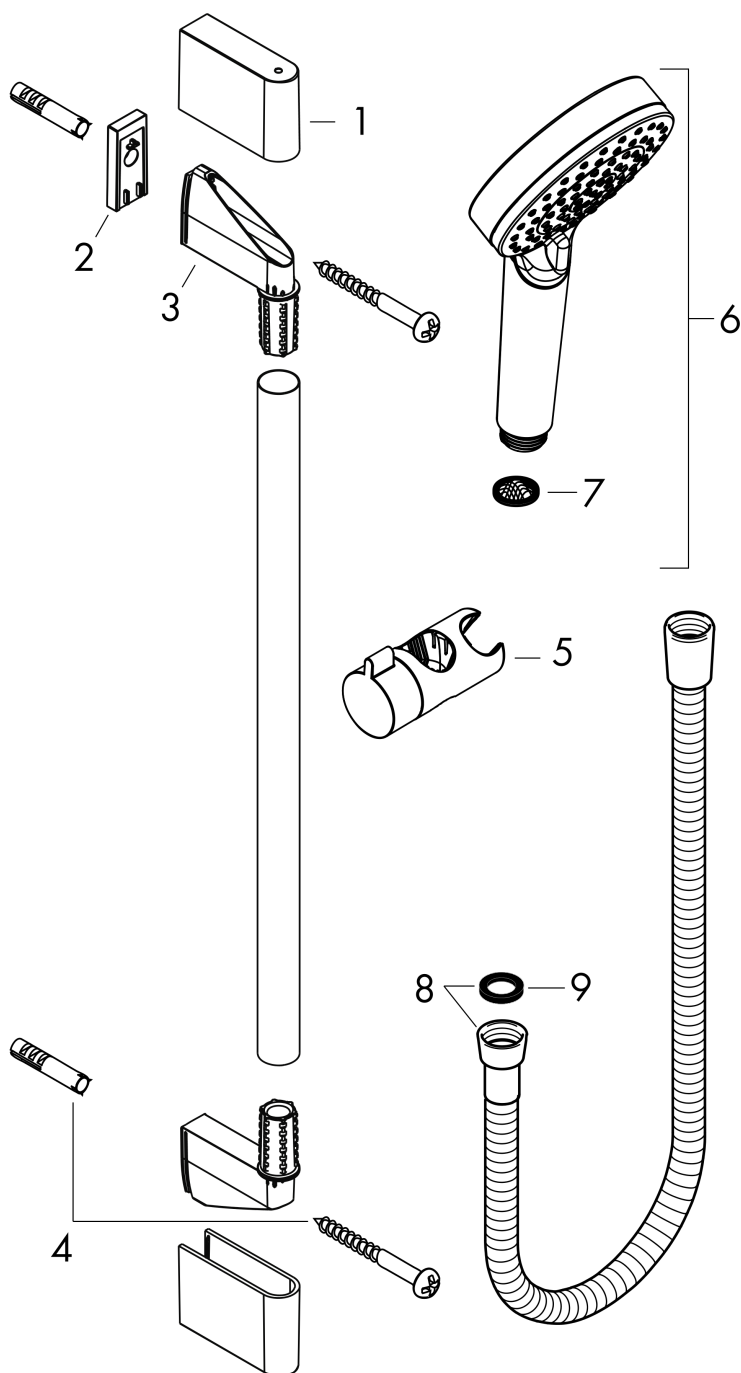

Crometta**Душевой набор Vario EcoSmart 9 л/мин со штангой 65 см**Поверхность: **белый / хром** Артикульный номер: **26534400****Описание****Характеристики**

- состоит из: ручной душ, душевая штанга, шланг для душа, держатель
- размер головки душа: 100 мм
- тип струи: Rain, IntenseRain
- переключение типов струи с помощью вращающегося душевого диска
- угол наклона держателя для ручного душа регулируется на 45°
- максимальный объем расхода воды при 3 барах: 9 л/мин
- настенный монтаж: винтовое крепление
- настенные держатели из пластика
- профильная труба: круглые
- длина трубы: 669 мм
- диаметр душевой штанги: 22 мм
- дистанция сверления 625 мм
- шарнирный соединитель предотвращает спутывание шланга

Crometta

Душевой набор Vario EcoSmart 9 л/мин со штангой 65 см

Поверхность: **белый / хром** Артикульный номер: **26534400**

Пример монтажа

Crometta

Душевой набор Vario EcoSmart 9 л/мин со штангой 65 см

Поверхность: белый / хром Артикулный номер: 26534400

Покомпонентное изображение

Год выпуска: >11/21

Crometta

Душевой набор Vario EcoSmart 9 л/мин со штангой 65 см

Поверхность: **белый / хром** Артикульный номер: **26534400**

Перечень запасных частей

Год выпуска: >11/21

Позиция	Описание	Артикульный номер	PC	PU
1	cover	95217000	-	1
2	tile-matching-disk 7 mm	97450000	-	1
3	wall support	95218000	-	1
4	mounting set	96179000	-	1
5	support, assy	92366000	-	1
6	handshower	26332400	-	1
7	filter packing	94246000	-	1
8	shower hose Isiflex'B 1,60 m	28276000	-	1
9	seal	98058000	-	1