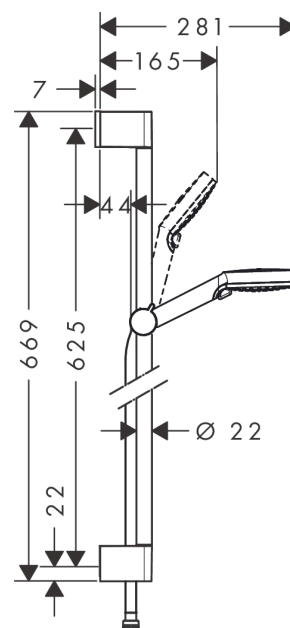

Crometta**Душевой набор Vario EcoSmart 9 л/мин со штангой 65 см**Поверхность: **белый / хром** Артикульный номер: **26534400****Описание****Характеристики**

- состоит из: ручной душ, душевая штанга, шланг для душа, держатель
- размер головки душа: 100 мм
- тип струи: Rain, IntenseRain
- переключение типов струи с помощью вращающегося душевого диска
- угол наклона держателя для ручного душа регулируется на 45°
- максимальный объем расхода воды при 3 барах: 9 л/мин
- настенный монтаж: винтовое крепление
- настенные держатели из пластика
- профильная труба: круглые
- длина трубы: 669 мм
- диаметр душевой штанги: 22 мм
- дистанция сверления 625 мм
- шарнирный соединитель предотвращает спутывание шланга

Технология**Продукт****Чертеж**

Crometta

Душевой набор Vario EcoSmart 9 л/мин со штангой 65 см

Поверхность: белый / хром Артикульный номер: 26534400

График расхода воды

Расход измерен практически с помощью соответствующей арматуры (термостат/смеситель/скрытый клапан).

Crometta

Душевой набор Vario EcoSmart 9 л/мин со штангой 65 см

Поверхность: **белый / хром** Артикульный номер: **26534400**

Пример монтажа

Crometta

Душевой набор Vario EcoSmart 9 л/мин со штангой 65 см

Поверхность: белый / хром Артикулный номер: 26534400

Позиция	Описание	Артикульный номер	PC	PU
1	cover	95217000	-	1
2	tile-matching-disk 7 mm	97450000	-	1
3	wall support	95218000	-	1
4	mounting set	96179000	-	1
5	support, assy	92366000	-	1
6	handshower	26332400	-	1
7	filter packing	94246000	-	1
8	shower hose Isiflex'B 1,60 m	28276000	-	1
9	seal	98058000	-	1