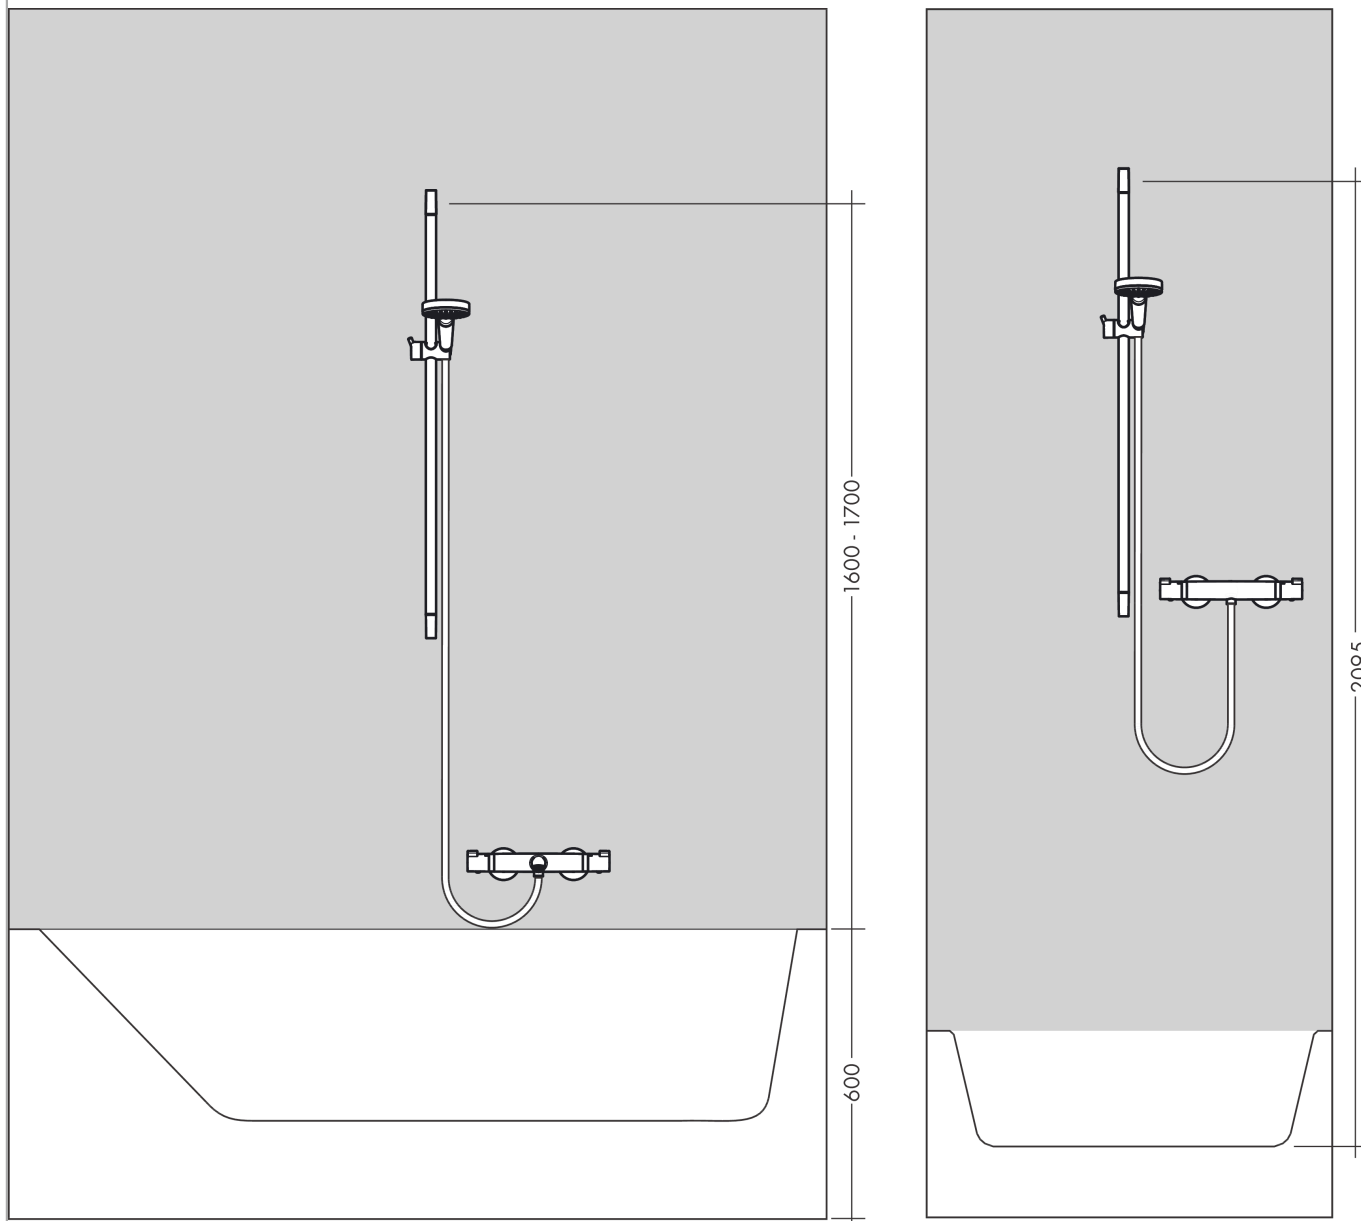

Crometta**Душевой набор Vario EcoSmart 9 л/мин со штангой 65 см**Поверхность: **белый / хром** Артикульный номер: **26534400****Описание****Характеристики**

- состоит из: ручной душ, душевая штанга, шланг для душа, держатель
- размер головки душа: 100 мм
- тип струи: Rain, IntenseRain
- переключение типов струи с помощью вращающегося душевого диска
- угол наклона держателя для ручного душа регулируется на 45°
- максимальный объем расхода воды при 3 барах: 9 л/мин
- настенный монтаж: винтовое крепление
- настенные держатели из пластика
- профильная труба: круглые
- длина трубы: 669 мм
- диаметр душевой штанги: 22 мм
- дистанция сверления 625 мм
- шарнирный соединитель предотвращает спутывание шланга

Технология**Продукт****Чертеж**

Crometta

Душевой набор Vario EcoSmart 9 л/мин со штангой 65 см

Поверхность: белый / хром Артикульный номер: 26534400

График расхода воды

Расход измерен практически с помощью соответствующей арматуры (термостат/смеситель/скрытый клапан).

Crometta

Душевой набор Vario EcoSmart 9 л/мин со штангой 65 см

Поверхность: **белый / хром** Артикульный номер: **26534400**

Пример монтажа

Crometta

Душевой набор Vario EcoSmart 9 л/мин со штангой 65 см

Поверхность: белый / хром Артикулный номер: 26534400

Покомпонентное изображение

Год выпуска: >11/21

Crometta

Душевой набор Vario EcoSmart 9 л/мин со штангой 65 см

Поверхность: **белый / хром** Артикульный номер: **26534400**

Перечень запасных частей

Год выпуска: >11/21