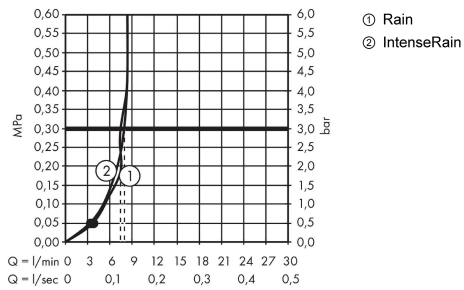

Crometta**Душевой набор Vario EcoSmart 9 л/мин со штангой 65 см**Поверхность: **белый / хром** Артикульный номер: **26534400****Описание****Характеристики**

- состоит из: ручной душ, душевая штанга, шланг для душа, держатель
- размер головки душа: 100 мм
- тип струи: Rain, IntenseRain
- переключение типов струи с помощью вращающегося душевого диска
- угол наклона держателя для ручного душа регулируется на 45°
- максимальный объем расхода воды при 3 барах: 9 л/мин
- настенный монтаж: винтовое крепление
- настенные держатели из пластика
- профильная труба: круглые
- длина трубы: 669 мм
- диаметр душевой штанги: 22 мм
- дистанция сверления 625 мм
- шарнирный соединитель предотвращает спутывание шланга

Технология**Продукт****Чертеж**

Crometta

Душевой набор Vario EcoSmart 9 л/мин со штангой 65 см

Поверхность: белый / хром Артикульный номер: 26534400

График расхода воды

Расход измерен практически с помощью соответствующей арматуры (термостат/смеситель/скрытый клапан).

Crometta

Душевой набор Vario EcoSmart 9 л/мин со штангой 65 см

Поверхность: **белый / хром** Артикульный номер: **26534400**

Пример монтажа

Crometta

Душевой набор Vario EcoSmart 9 л/мин со штангой 65 см

Поверхность: белый / хром Артикулный номер: 26534400