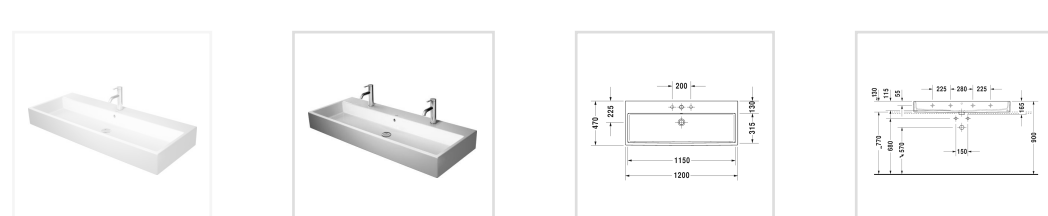

## Vero Air Умывальник шлифованный

Умывальник шлифованный, 235012

↓ [Монтажная инструкция](#)

↓ [Руководство по эксплуатации](#)

→ [CAD и данные по планированию](#)

Номер артикула 235012

с плоскостью под смеситель, включая крепление, 1200 мм

Читать далее ▾

Design by Duravit

Размеры

1200 мм ▾

Варианты

●●● с переливом 3 готовых отверстия под смеситель 2350120025 ▾

Также доступно с WonderGliss

Керамика, покрытая WonderGliss, будет оставаться гладкой, привлекательной и чистой в течение долгого времени