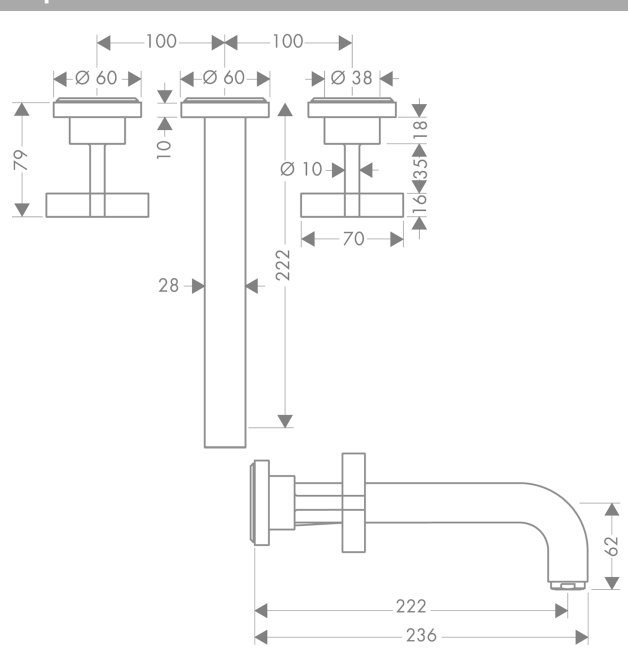

AXOR Citterio

Смеситель для раковины, на 3 отверстия, скрытого монтажа, с изливом 222 мм, с крестообразными рукоятками, с отдельными розетками

Поверхности : хром Артикульный номер: 39143000

Описание

Характеристики

- состоит из: смеситель для раковины на 3 отверстия, настенный, для скрытого монтажа, слив/перелив
- выступ 222 мм
- обычная струя
- расход воды при 3 барах: 5 л/мин
- керамический узел смешивания
- подходит для проточных водонагревателей
- сливной набор без опции перекрытия стока
- вид соединения: скрытая часть

Технология

Продукт

Чертеж

График расхода воды