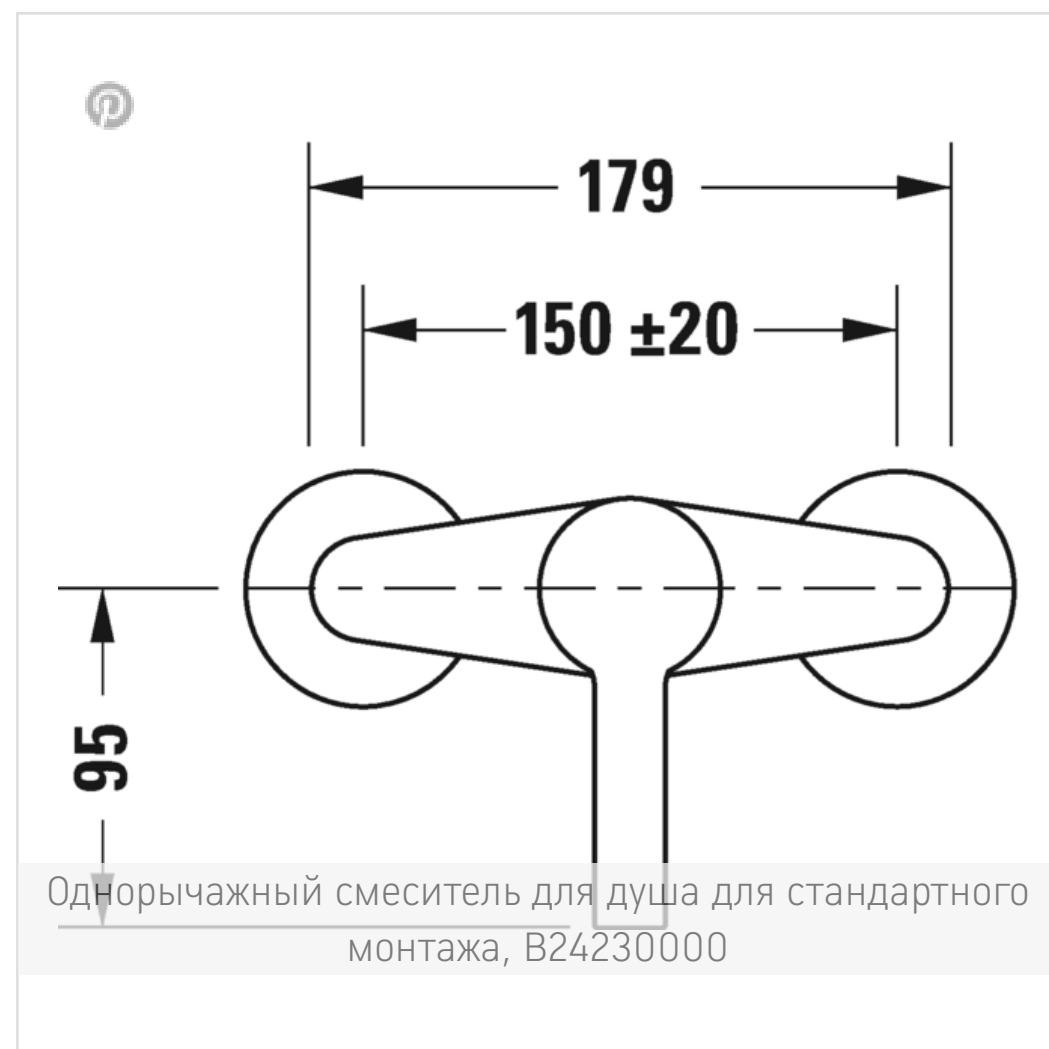

← В.2

В.2 Однорычажный ...

Узнать еще

Ознакомьтесь с сери...

В.2 Однорычажный смеситель для душа для стандартного монтажа

- ↓ [Монтажная инструкция](#)
- ↓ [Руководство по эксплуатации](#)
- [CAD и данные по планированию](#)

Номер артикула B24230000

керамический картридж, клапан обратного тока в муфте шланга, переходник для шланга DN15, соединительный патрубок размер DN15, рекомендуемое рабочее давление 3-5 бар, поверхность хромированная