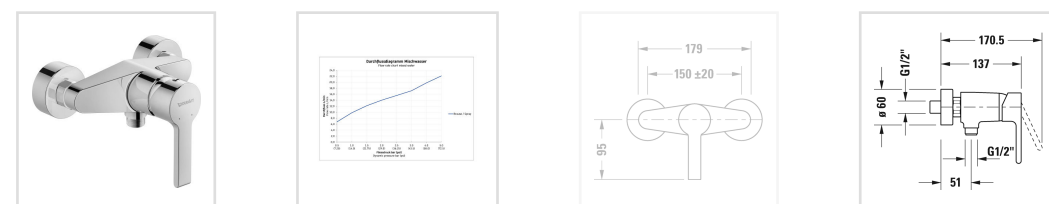

← В.2

В.2 Однорычажный ...

Узнать еще

Ознакомьтесь с сери...

В.2 Однорычажный смеситель для душа для стандартного монтажа

- ↓ [Монтажная инструкция](#)
- ↓ [Руководство по эксплуатации](#)
- [CAD и данные по планированию](#)

Номер артикула B24230000

керамический картридж, клапан обратного тока в муфте шланга, переходник для шланга DN15, соединительный патрубок размер DN15, рекомендуемое рабочее давление 3-5 бар, поверхность хромированная

Варианты

подключение с помощью эксцентриков, штихмас 150 мм ± 20 мм, расход воды 17,2 л/мин (3 бара), Класс шума II B24230000010

Цвета

[Отправить запрос в магазин →](#)

Узнать еще

В.2 - современно и минималистично

Современно и минималистично - серия смесителей В.2 от Duravit

Четкие прямолинейные формы смесителей на все случаи применения. Смесители серии В.2 обладают выразительной формой, идеальной с точки зрения тех пользователей ванных комнат, кто ценит четкость, минимализм и простоту. Простые геометрические формы обеспечивают современный, неустаревающий дизайн. Поскольку продукты серии В.2 входят в универсальную линейку смесителей Duravit, они устанавливаются везде – на умывальниках, в душевых, на ванных, биде – как в частном секторе, так и в коммерческом.