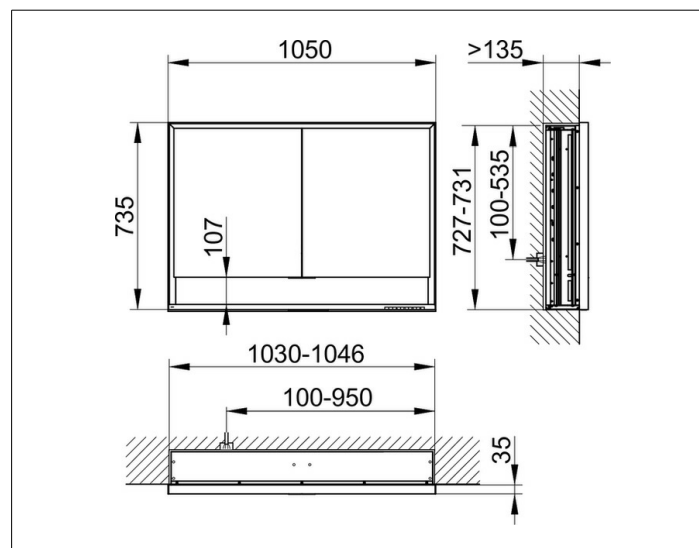

Royal Lumos

14318171301 Зеркальный шкаф

ИЗДЕЛИЕ**ЧЕРТЕЖ****ОПИСАНИЕ ИЗДЕЛИЯ**

для встраиваемого монтажа,
бесступенчатая настройка тона подсветки от 2700 Кельвин (теплая белая) до 6500 Кельвин (дневной свет),
2 поворотные дверцы с двусторонним озеракаливанием стекла, корпус из анодированного серебристого алюминия,
задняя стенка зеркальная

ПОВЕРХНОСТЬ

серебристый анодированный

ГАБАРИТЫ

1050 x 735 x 165 mm