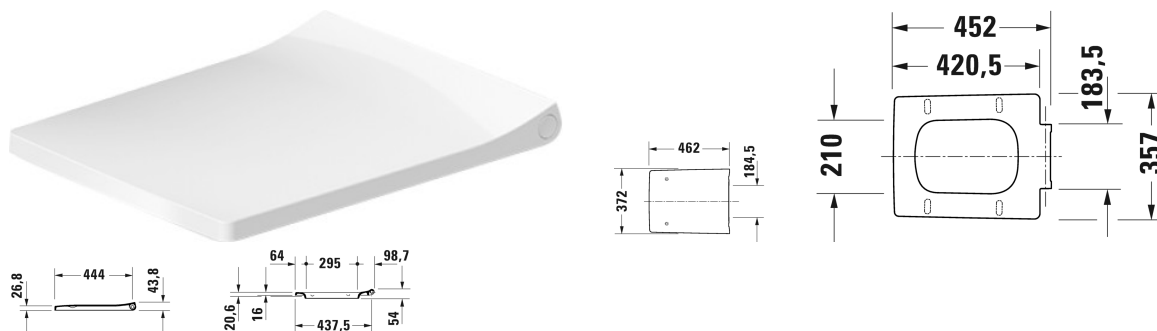

Viu Сиденье для унитаза # 0021110000

Сиденье для унитаза	Размеры	Вес	Номер заказа
съемный вариант, петли: нерж. сталь, без автоматического опускания			
Цвета			
00 Белый Alpin			
Вариант			
		2,900 кг	0021110000
Соответствующая продукция			
Унитаз подвесной Duravit Rimless® без смывного края, с вертикальным смывом, вкл. крепление Durafix, 370 x 570 мм	370 x 570 мм		251109

All drawings contain the necessary measurements which are subject to standard tolerances. They are stated in mm and are non-binding. Exact measurements, in particular for customised installation scenarios, can only be taken from the finished piece.