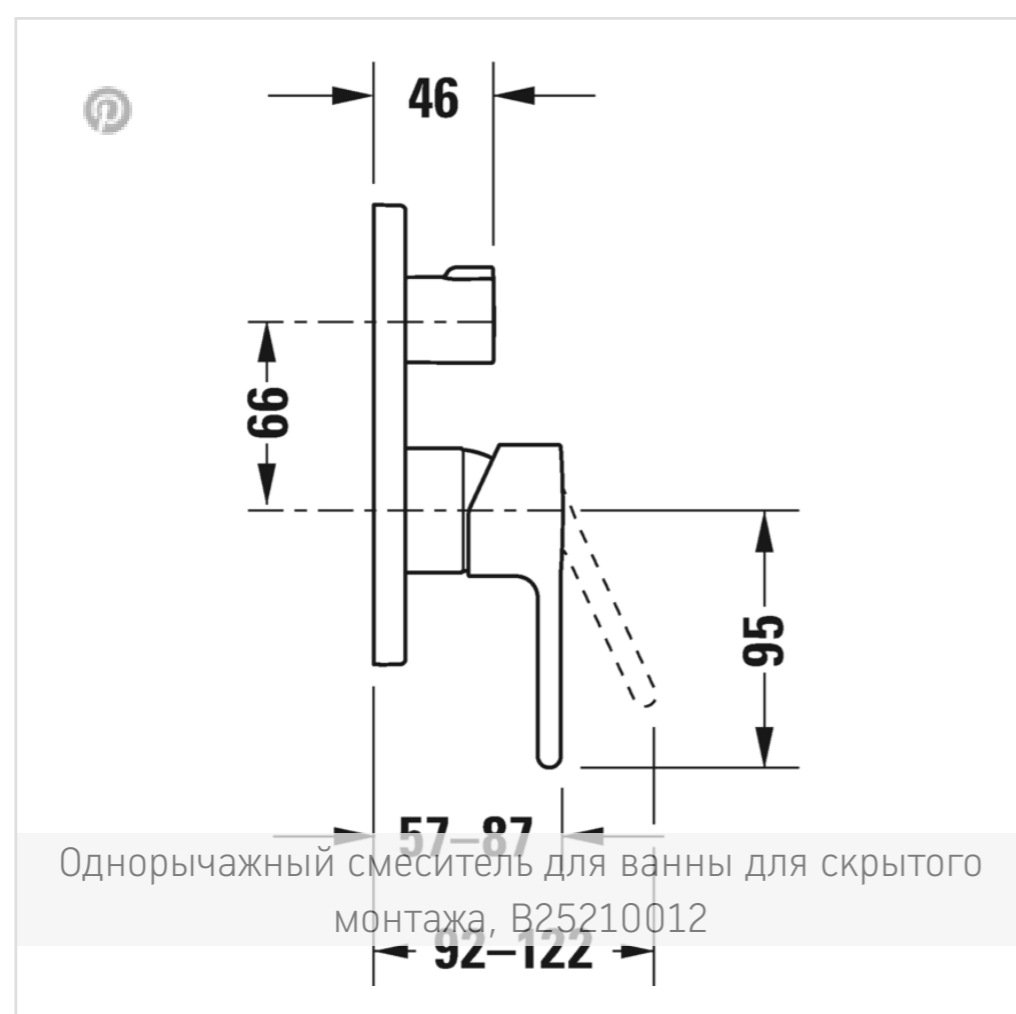

Поиск

Поиск стиля

Продукт

Планирование

Где купить

Сервис

← В.2

В.2 Однорычажный смеситель для ванны для скрытого монтажа

В.2 Однорычажны...

Аксессуары

Узнать еще

Ознакомьтесь с сер...

↓ [Монтажная инструкция](#)

↓ [Руководство по эксплуатации](#)

→ [CAD и данные по планированию](#)

Номер артикула В25210012

тип соединения: базовый комплект для скрытого монтажа, керамический картридж, круглая накладка Ø 170 мм, переключатель излив ванны/ ручной душ, 2 выпуска, включая: видимые детали с функциональным блоком, поверхность хромированная, рекомендуемое рабочее давление 3-5 бар

Варианты

с перепускным клапаном, расход воды 22,5 л/мин (3 бара)
В25210012010

Цвета

Отправить запрос в магазин →

Необходимые принадлежности

Bluebox® 3/4"
#GK0900001
BLUEBOX® -
зарегистрированная т...

Bluebox® 1/2"
#GK0900000
BLUEBOX® -
зарегистрированная т...

Узнать еще

В.2 - современно и минималистично

Современно и минималистично - серия смесителей В.2 от Duravit

Четкие прямолинейные формы смесителей на все случаи применения. Смесители серии В.2 обладают выразительной формой, идеальной с точки зрения тех пользователей ванных комнат, кто ценит четкость, минимализм и простоту. Простые геометрические формы обеспечивают современный, неустаревающий дизайн. Поскольку продукты серии В.2 входят в универсальную линейку смесителей Duravit, они устанавливаются везде – на умывальниках, в душевых, на ванных, биде – как в частном секторе, так и в коммерческом.

В.2 →