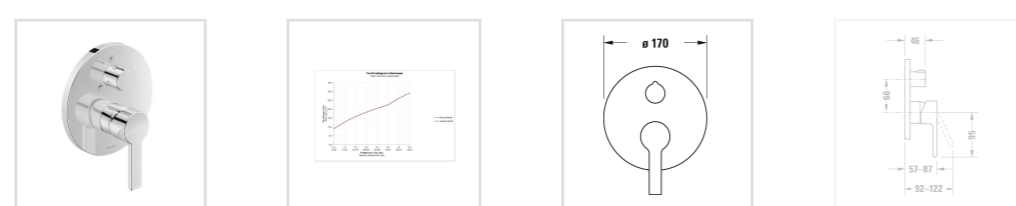

В.2 Однорычажны...

Аксессуары

Узнать еще

Ознакомьтесь с сер...

Однорычажный смеситель для ванны для скрытого монтажа, В25210012

↓ [Монтажная инструкция](#)

↓ [Руководство по эксплуатации](#)

→ [CAD и данные по планированию](#)

Номер артикула В25210012

тип соединения: базовый комплект для скрытого монтажа, керамический картридж, круглая накладка Ø 170 мм, переключатель излив ванны/ ручной душ, 2 выпуска, включая: видимые детали с функциональным блоком, поверхность хромированная, рекомендуемое рабочее давление 3-5 бар