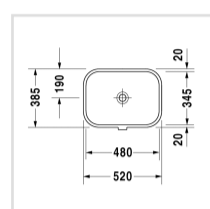

Умывальник встраиваемый, 045748

- ↓ Инструкция по уходу
- ↓ Монтажная инструкция
- ↓ Руководство по эксплуатации
- → CAD и данные по планированию

Номер артикула 045748

для встраивания снизу, с переливом, без площадки под смеситель, вкл. заглушку для перелива, хром, включая крепление для встраивания в деревянную столешницу, 480 мм

Читать далее

Design by sieger design

Размеры

480 мм