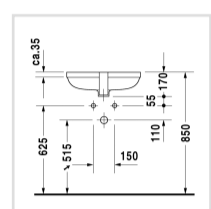

Умывальник встраиваемый, 045748

- ↓ Инструкция по уходу
- ↓ Монтажная инструкция
- ↓ Руководство по эксплуатации
- → CAD и данные по планированию

Номер артикула 045748

для встраивания снизу, с переливом, без площадки под смеситель, вкл. заглушку для перелива, хром, включая крепление для встраивания в деревянную столешницу, 480 мм

Читать далее

Design by sieger design

Размеры

480 мм