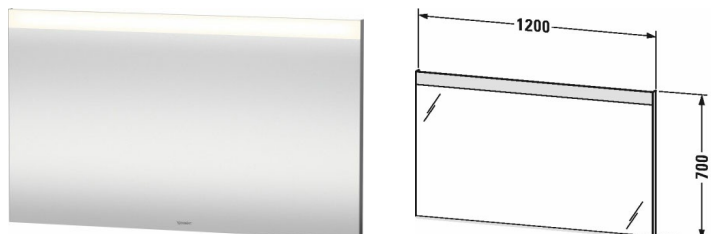

Light and mirror Зеркало с подсветкой # LM7858D0000

|< 1200 мм >|

Зеркало с подсветкой	Размеры	Вес	Номер заказа
версия "best", IP 44, LED одинарная полоса подсветки, функция LED диммера, 1 сенсорный выключатель справа внизу, Подогрев зеркала с автоматическим отключением, LED подсветка места для умывания, LED (срок эксплуатации >30 000 часов), LED подсветка, стационарно установленная, Класс энергопотребления: A++, LED модуль, цветовая температура 4000 К, 35 Вт			
Цвета			
00 Белый Alpin			
Вариант			
	1200 x 35 мм		LM7858D0000
Справка			
Расстояние между сенсором и отражающей поверхностью = мин. 75 мм, Сенсор включает подсветку и подогрев одновременно			