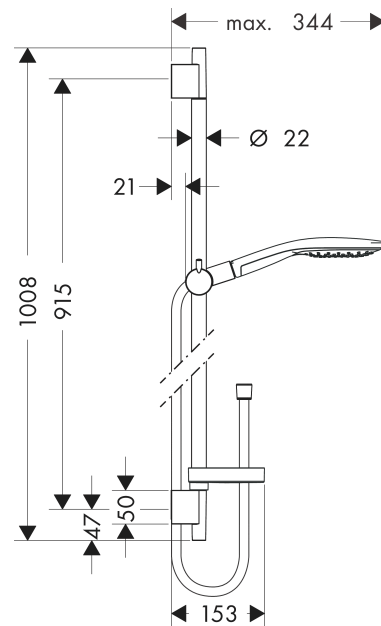

Raindance Select S

Душевой набор 150 3jet со штангой 90 см и мыльницей

Поверхности : белый / хром Артикулный номер: 27803400

Описание

Характеристики

- состоит из: ручной душ, душевая штанга, шланг для душа, ползунок, мыльница
- размер душевого диска: 150 мм
- тип струи: RainAir, CaresseAir, Mix
- удобное переключение типов струи с помощью кнопки Select
- со стороны душа упорный подшипник, предотвращающий перекручивание душевого шланга
- держатель ручного душа регулируется в пределах 90°, поворачивается вправо и влево, перемещается вверх и вниз
- максимальный расход воды при 3 бар: 16 л/мин
- хромированные настенные крепления из пластика

Технология

Продукт

Чертеж