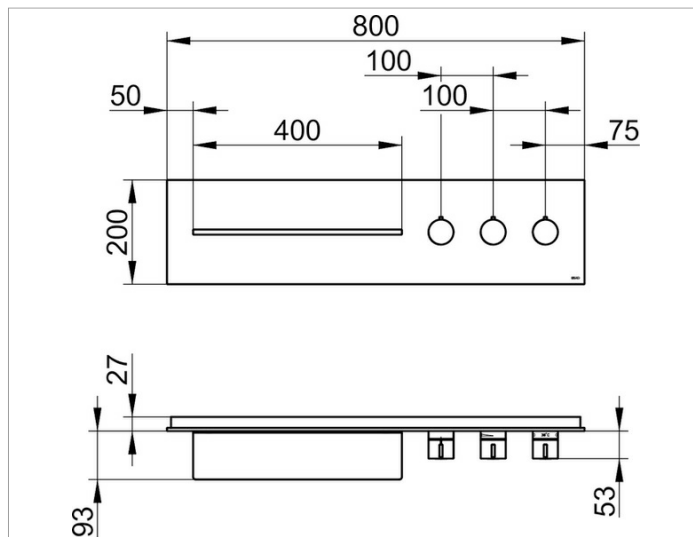

meTime\_spa

56163013002 Панель для ванны и душа с термостатом DN 20

**ИЗДЕЛИЕ****ОПИСАНИЕ ИЗДЕЛИЯ**

наружный комплект для управления на 3 потребителя состоит из:

- монтажной рамы
- наружной панели из закаленного стекла с рамой и с полочкой из массива алюминия
- ручки термостата с ограничителем температуры 38°
- рукоятки вентиля
- рукоятки переключателя

**поверхность**

белый глянцевый

**Габариты**

800 x 200 mm

**ЧЕРТЕЖ****спецификации**

KEUCO meTime\_spa shower and bath board with thermostat unit DN 20, 56163013002

Finish set for the regulation of 3 users, white, clear, model handles right,

Complete with:

mounting frame (stainless steel),

Panel made of ESG glass,

External dimensions: 31-1/2" x 7-7/8",

one shelf made of aluminium (19-11/16" x 3-11/16" x 7/16"),

chrome-plated thermostat handle

with safety cut-off at 100° F,

shut-off handle, total depth 4-11/16"

Essential for installation:

concealed installation unit, Art.-No. 56161 005073