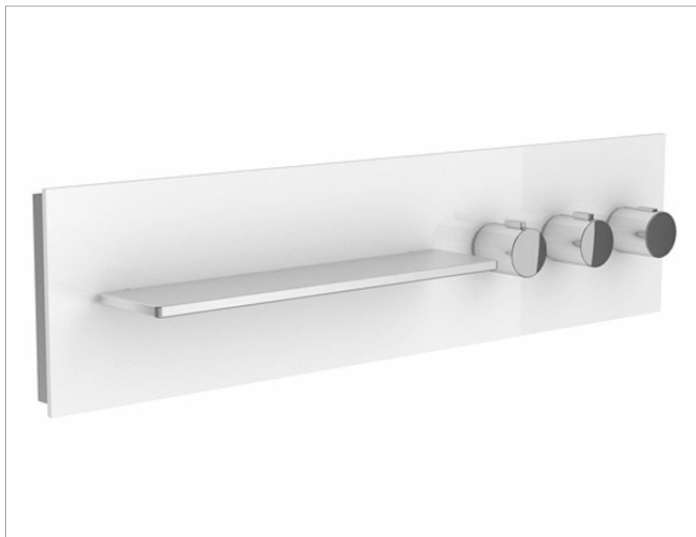

meTime\_spa

56163013002 Панель для ванны и душа с термостатом DN 20

**ИЗДЕЛИЕ****ОПИСАНИЕ ИЗДЕЛИЯ**

наружный комплект для управления на 3 потребителя состоит из:

- монтажной рамы
- наружной панели из закаленного стекла с рамой и с полочкой из массива алюминия
- ручки термостата с ограничителем температуры 38°
- рукоятки вентиля
- рукоятки переключателя

**поверхность**

белый глянцевый

**Габариты**

800 x 200 mm

**ЧЕРТЕЖ****спецификации**

KEUCO meTime\_spa shower and bath board with thermostat unit DN 20, 56163013002

Finish set for the regulation of 3 users, white, clear, model handles right,

Complete with:

mounting frame (stainless steel),

Panel made of ESG glass,

External dimensions: 31-1/2" x 7-7/8",

one shelf made of aluminium (19-11/16" x 3-11/16" x 7/16"),

chrome-plated thermostat handle

with safety cut-off at 100° F,