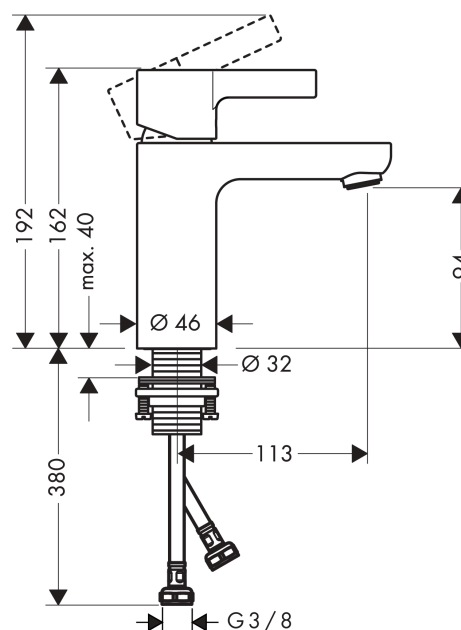

Metris S

Смеситель для раковины, однорычажный, без сливного набора

Поверхности : **хром** Артикульный номер: **31068000**

Описание

Характеристики

- ComfortZone 100
- обычная струя
- расход воды при 3 барах: 5 л/мин
- керамический узел смешивания
- регулируемое ограничение температуры
- подходит для проточных водонагревателей
- вид соединения: соединительные шланги G 3/8

Технология

Продукт

Чертеж

График расхода воды