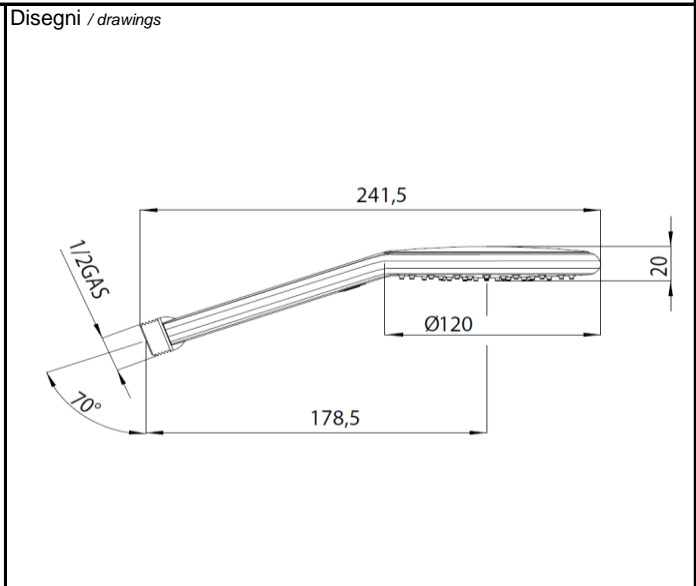

	<b>SCHEDA TECNICA</b> TECHNICAL SHEET	Date: 18/07/2017	Rev/0

<b>Codice / Code:</b> <b>B00173</b>	<b>Descrizione / description:</b> Doccia monogetto regolabile Ø 120 mm, con chiave Adjustable spray handshower Ø 120 mm, with wrench
----------------------------------------	--------------------------------------------------------------------------------------------------------------------------------------------

**MATERIALI / materials**

ABS, Silicone, Nbr, Acetal

**CARATTERISTICHE IDRAULICHE / hydraulic features**

	pressione pressure	portata flow rate	temperatura temperature	solo per miscelatori termostatici only for thermostatic mixers	
min	1 bar	5 l/min	--	Blocco di sicurezza safety lock	/
max	5 bar	--	<70°C	Temperatura acqua fredda cold water temperature	/
consigliata recommended	2-3 bar	--	<42°C	Temperatura acqua calda hot water temperature	/