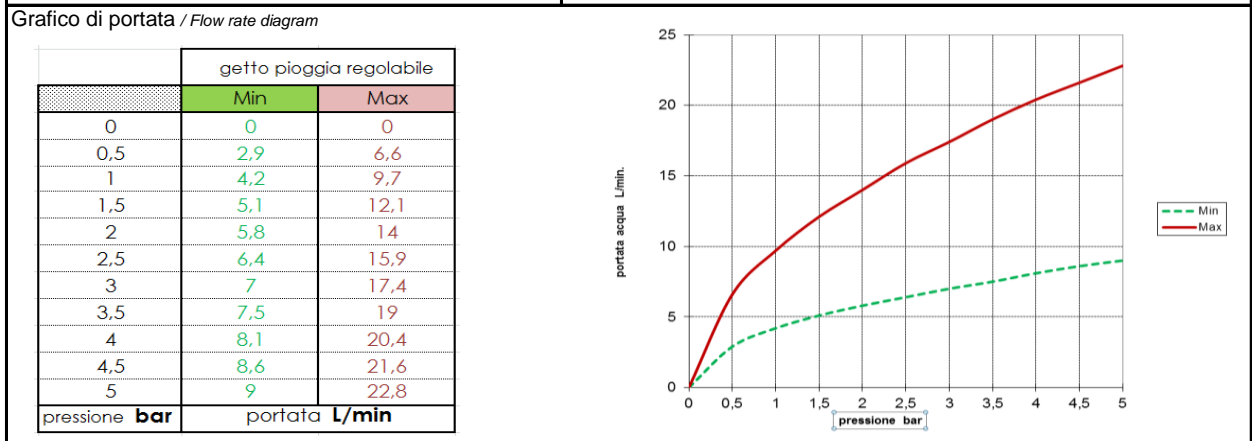

	<b>SCHEDA TECNICA</b> TECHNICAL SHEET	Date: 18/07/2017	Rev/0

<b>Codice / Code:</b> <b>B00173</b>	<b>Descrizione / description:</b> Doccia monogetto regolabile Ø 120 mm, con chiave Adjustable spray handshower Ø 120 mm, with wrench
----------------------------------------	--------------------------------------------------------------------------------------------------------------------------------------------

**MATERIALI / materials**

ABS, Silicone, Nbr, Acetal

**CARATTERISTICHE IDRAULICHE / hydraulic features**

	pressione pressure	portata flow rate	temperatura temperature	solo per miscelatori termostatici only for thermostatic mixers	
min	1 bar	5 l/min	--	Blocco di sicurezza safety lock	/
max	5 bar	--	<70°C	Temperatura acqua fredda cold water temperature	/
consigliata recommended	2-3 bar	--	<42°C	Temperatura acqua calda hot water temperature	/