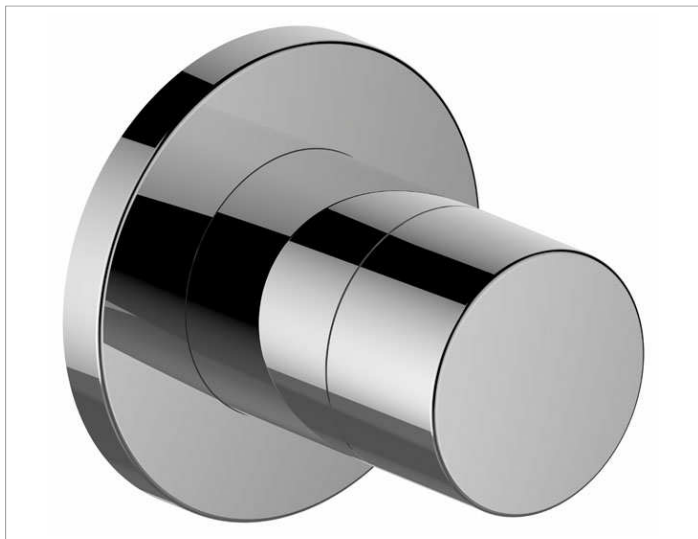

IXMO

59549010001 Встраиваемый запорный вентиль с переключателем на 3 потребителя DN 15

ИЗДЕЛИЕ

ЧЕРТЕЖ

ОПИСАНИЕ ИЗДЕЛИЯ

Наружный комплект состоит из: ручки, гильзы, розетки (круглой) и запорного вентиля переключателя, подходит к внутренней функциональной части арт. 59548 000070

поверхность

хром