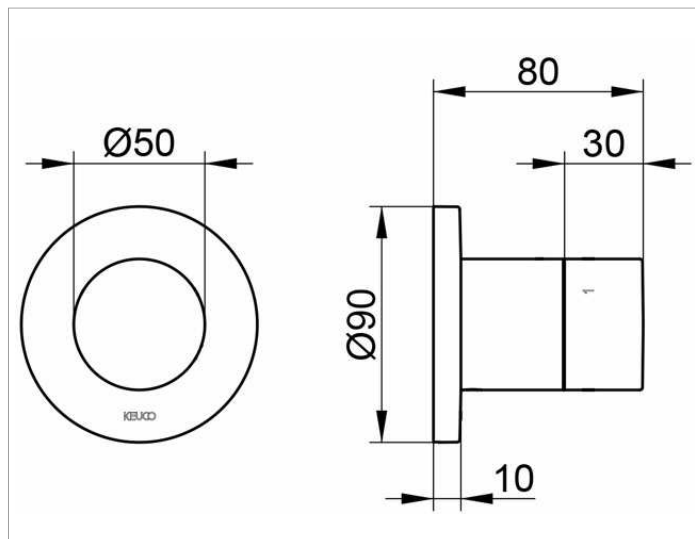

IXMO

59549010001 Встраиваемый запорный вентиль с переключателем на 3 потребителя DN 15

ИЗДЕЛИЕ

ЧЕРТЕЖ

ОПИСАНИЕ ИЗДЕЛИЯ

Наружный комплект состоит из: ручки, гильзы, розетки (круглой) и запорного вентиля переключателя, подходит к внутренней функциональной части арт. 59548 000070

поверхность

хром