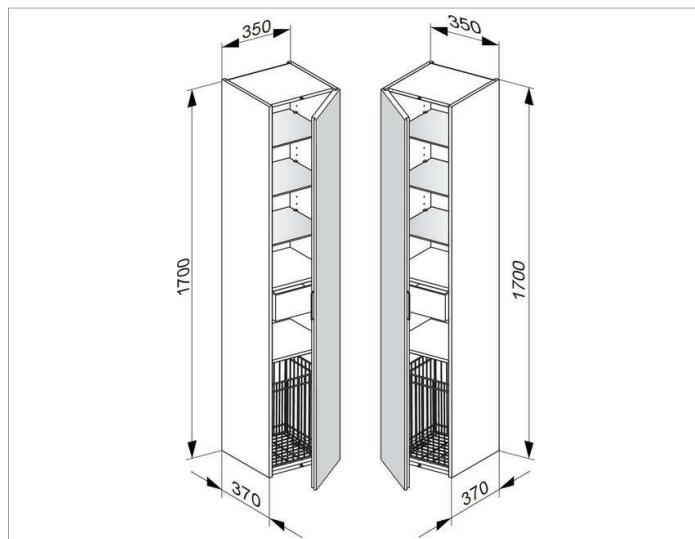

Edition 11

31331ZZ0002 Высокий шкаф-пенал

ИЗДЕЛИЕ

ЧЕРТЕЖ

ОПИСАНИЕ ИЗДЕЛИЯ

с 1 дверцей, с амортизатором

оборудование

- 3 стеклянные полочки
- 1 бельевая корзина
- 1 выдвижной ящичек

поверхность

21

Габариты

350 x 1700 x 370 mm