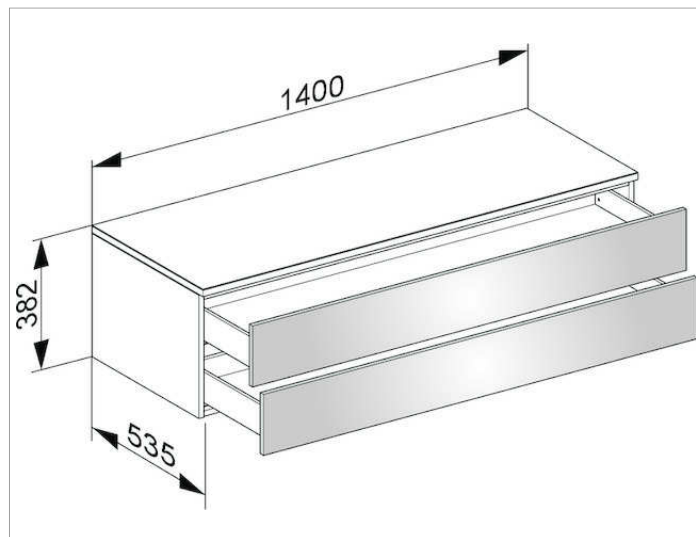

Edition 400

31762YY0000 Боковая тумба

ИЗДЕЛИЕ

ЧЕРТЕЖ

ОПИСАНИЕ ИЗДЕЛИЯ

подвесная
2 выдвижных фронтальных ящика с нажимным открыванием Push-to-Open и доводчиком, высота каждого выдвижного ящика 180 мм

поверхность

11, 14, 15, 17, 18, 27, 28,30, 70, 71, 72, 73, 74, 75

Габариты

1400 x 382 x 535 mm

ВНИМАНИЕ!

Для внутреннего оснащения выдвижных ящиков дополнительно имеются разделители разных размеров под заказ, см. систему оснащения слив арт. 31599.

Для напольного варианта необходимо заказать цокольный пакет арт. 31769 для мебели глубиной 535 мм.

Заказывается отдельно.

При заказе № цвета нужно применять вместо XX, YY или ZZ в соответствующей нумерации артикула.