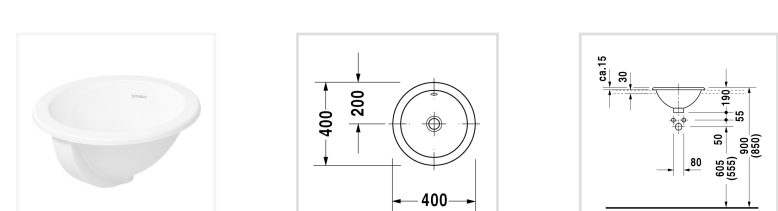

Умывальник встраиваемый, 031840

- ↓ Инструкция по уходу
- ↓ Монтажная инструкция
- ↓ [Руководство по эксплуатации](#)
- → CAD и данные по планированию

Номер артикула 031840

для встраивания сверху, с переливом, без площадки под смеситель, глазуровка снизу, Ø 400 мм

Design by Prof. Frank Huster

Размеры

Ø 400 мм

Варианты

- ☒ без отверстия под смеситель 0318400000

Также доступно с WonderGliss

Керамика, покрытая WonderGliss, будет оставаться гладкой, привлекательной и чистой в течение долгого времени

Цвета

[Отправить запрос в магазин →](#)

Запчасти

Нажимной выпуск
#005052

для умывальников с переливом