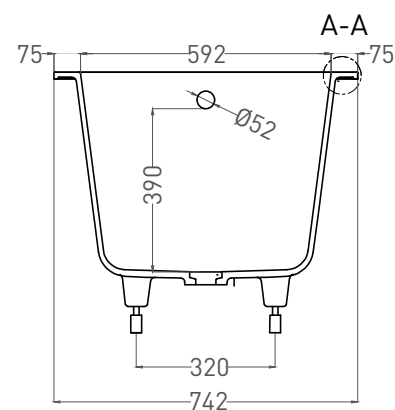

ORNELLA 170x75

ВАННА ВСТРАИВАЕМАЯ 102321M

Дизайн: Salini SRL

salini
L'ANIMA DELL'ACQUA

Размеры: 1688 x 742 x 590 / 610 мм

Вес нетто / брутто: 60 / 111 кг

Объём до перелива: 240 л

Глубина до перелива: 390 мм

Материал: S-Stone

Покрытие: матовое

Цвет: RAL / белый

Комплектация: ванна, регулируемые ножки до 2 см

Требуемый смеситель: настенный / напольный

Гарантия: 10 лет

Производство: Италия / Россия

Salini SRL

20122 Italia, Milano, Largo Ildefonso Schuster, 1

info@salini-srl.com

www.salini-srl.com

© Salini SRL - All rights reserved

Все права защищены. Несанкционированное копирование, публикация, полное или частичное воспроизведение запрещены.