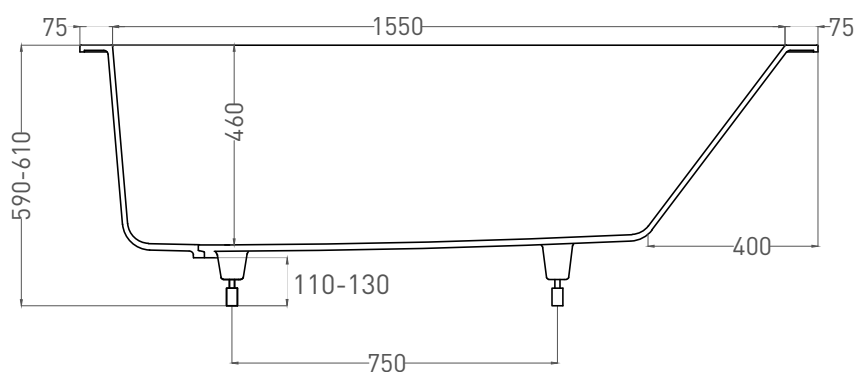

ORNELLA 170x75

ВАННА ВСТРАИВАЕМАЯ 102311G / 102311M

Дизайн: Salini SRL

salini
L'ANIMA DELL'ACQUA

Размеры: 1700 x 750 x 590 / 610 мм

Вес нетто / брутто: 75 / 126 кг

Объём до перелива: 240 л

Глубина до перелива: 390 мм

Материал: S-Sense

Покрытие: глянцевое / матовое

Цвет: RAL / белый

Комплектация: ванна, регулируемые ножки до 2 см

Требуемый смеситель: настенный / напольный

Гарантия: 10 лет

Производство: Италия / Россия

Salini SRL

20122 Italia, Milano, Largo Ildefonso Schuster, 1

info@salini-srl.com

www.salini-srl.com

© Salini SRL - All rights reserved

Все права защищены. Несанкционированное копирование, публикация, полное или частичное воспроизведение запрещены.