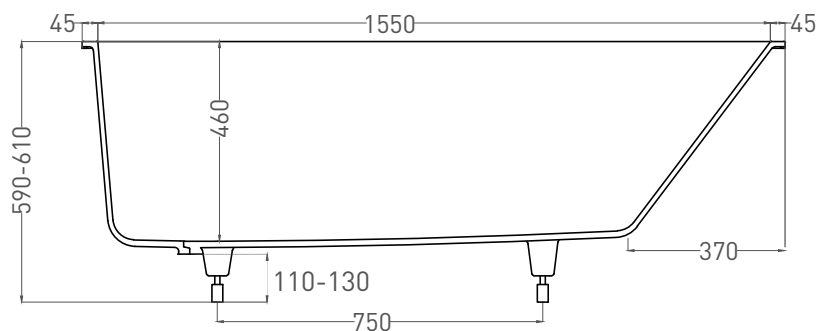

ORNELLA 170x75

ВАННА ВСТРАИВАЕМАЯ МОДИФИКАЦИЯ OVAL

Дизайн: Salini SRL

salini
L'ANIMA DELL'ACQUA

Размеры: 1640 x 680 x 590 / 610 мм

Вес нетто / брутто: 75 / 126 кг

Объем до перелива: 240 л

Глубина до перелива: 390 мм

Материал: S-Sense

Покрытие: глянцевое / матовое

Цвет: RAL / белый

Комплектация: ванна, регулируемые ножки до 2 см

Требуемый смеситель: настенный / напольный

Гарантия: 10 лет

Производство: Италия / Россия

Salini SRL

20122 Italia, Milano, Largo Ildefonso Schuster, 1

info@salini-srl.com

www.salini-srl.com

© Salini SRL - All rights reserved

Все права защищены. Несанкционированное копирование, публикация, полное или частичное воспроизведение запрещены.