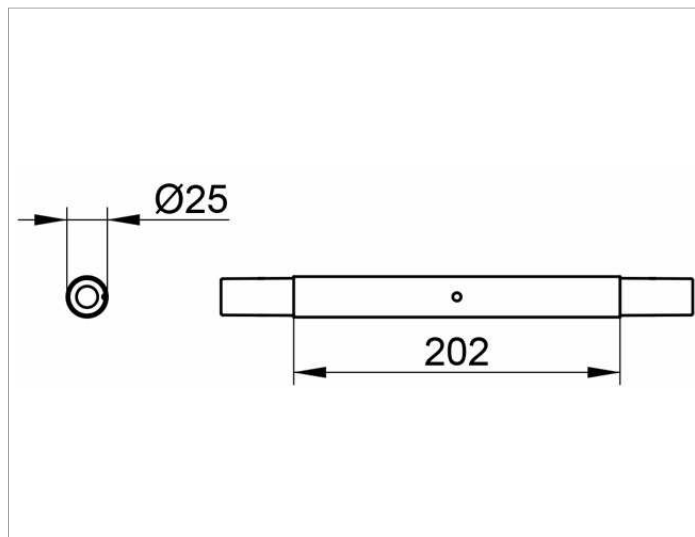

Plan
14932070000 Соединительная труба

ИЗДЕЛИЕ

ЧЕРТЕЖ

ОПИСАНИЕ ИЗДЕЛИЯ

с резьбой для удлинения прямой штанги для душевой занавески

поверхность

нержавеющая сталь

спецификации

KEUCO PLAN connecting tube, 14932070000,
stainless steel, complete with thread,
for ceiling mounted support
or extension of straight curtain rail,
diameter 1"
length 7-15/16"