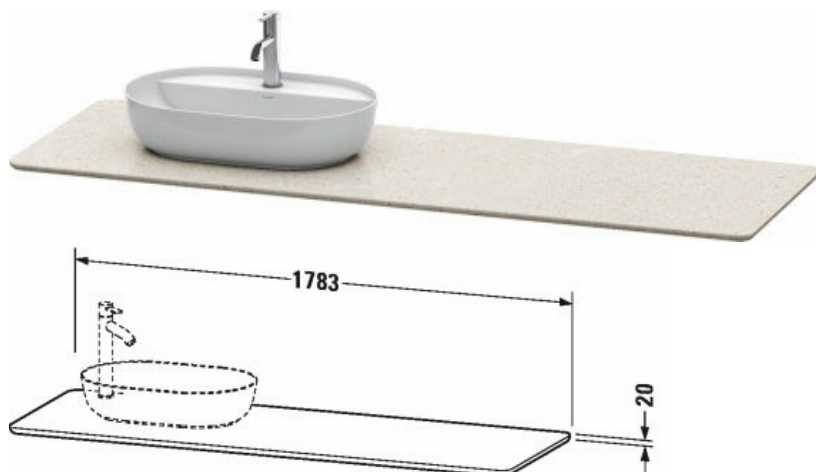

Luv Каменная кварцевая консоль # LU9468 L/R

|< 1783 мм >|

Каменная кварцевая консоль	Размеры	Вес	Номер заказа
1 столешница с одним вырезом слева или справа, для тумбочек с консолью			
Цвета			
M17 Структура белого кварцевого камня M25 Структура песочного кварцевого камня M33 Структура серого кварцевого камня			
Вариант			
	1783 x 595 мм		LU9468 L/R
Справка			
подходит для тумбочки LU9563, LU9568, См. монтажную инструкцию к тумбочке, Необходимые данные для заказа: - L/R = умывальник слева или справа			
Соответствующая продукция			
Тумбочка для консоли напольная 2 выдвижных отделения, 1733 x 570 мм	1733 x 570 мм		LU9563 L/R
Тумбочка для консоли напольная 2 выдвижных ящика, 2 выдвижных отделения, 1733 x 570 мм	1733 x 570 мм		LU9568 L/R