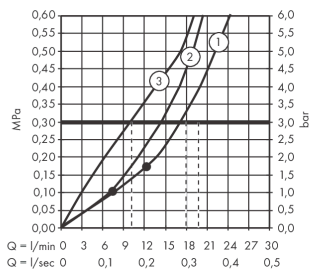

AXOR ShowerSolutions

Модуль термостата, Select 530/90, для 3 потребителей, скрытого монтажа

Поверхности : хром Артикулный номер : 18356000

Пример монтажа

AXOR Select

1831118X/18356XXX