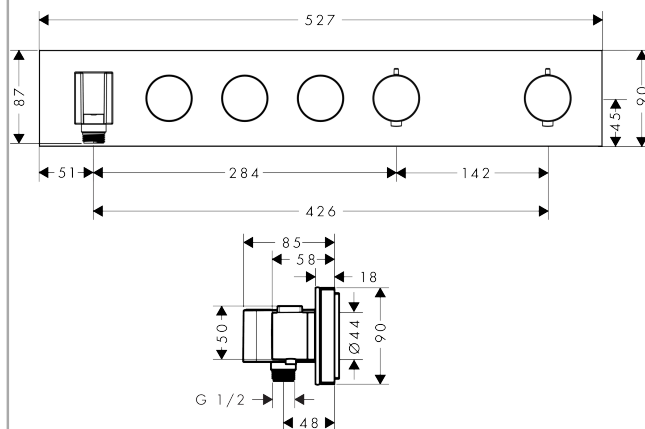

AXOR ShowerSolutions

Модуль термостата, Select 530/90, для 3 потребителей, скрытого монтажа

Поверхности : **хром** Артикульный номер: **18356000**

Описание

Характеристики

- состоит из: Термостатный модуль, держатель для душа
- в зависимости от расхода и ситуации при установке, снижение расхода примерно на 50%, встроенная функция отключения
- 3 потребителя
- возможно одновременное включение нескольких потребителей
- кнопка включения/выключения Select для 3 потребителей
- максимальный расход воды при 3 бар: 26 л/мин
- картридж термостата, клапан Select
- мин. рабочее давление: 1 бар
- макс. рабочее давление: 10 бар
- предохранительный ограничитель при 40°C
- регулируемое ограничение температуры
- гайка шланга: для душевых шлангов с конической или цилиндрической гайкой с обеих сторон
- вид соединения: скрытая часть
- Термостат поставляется с кнопками ручной душ, Rain large, Waterfall

Технология

Награды за дизайн

Продукт

Чертеж

AXOR ShowerSolutions

Модуль термостата, Select 530/90, для 3 потребителей, скрытого монтажа

Поверхности : хром Артикулный номер : 18356000

Пример монтажа