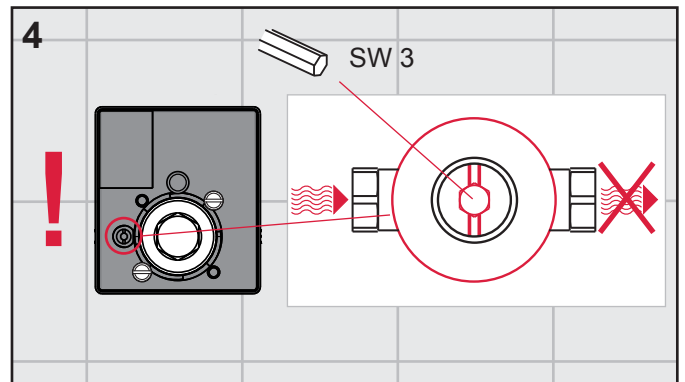

TECEloop 9.242.600 – 9.242.649

M 6 x 75 mm

M 5 x 80 mm

TECE: