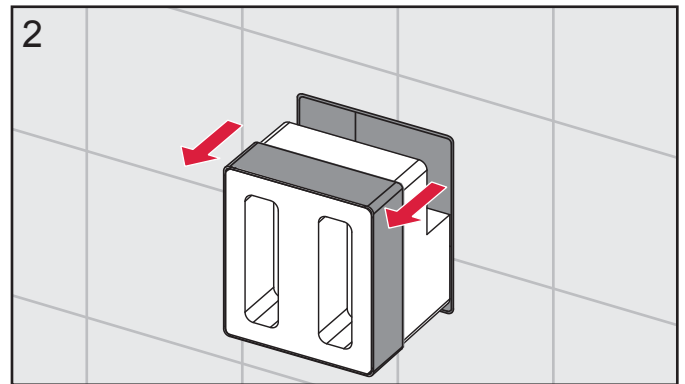

TECEloop 9.242.600 – 9.242.649

M 6 x 75 mm

M 5 x 80 mm

TECE: