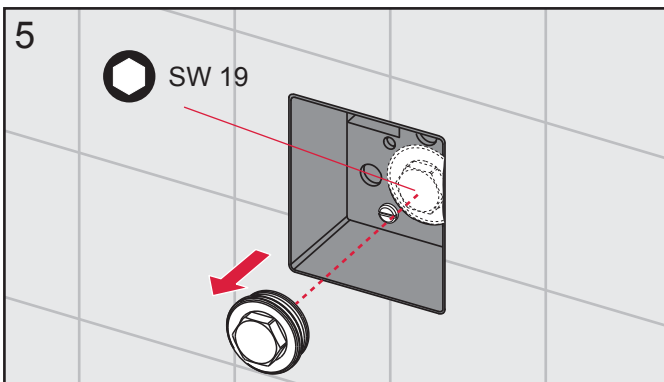

TECEloop 9.242.600 – 9.242.649

M 6 x 75 mm

M 5 x 80 mm

TECE: