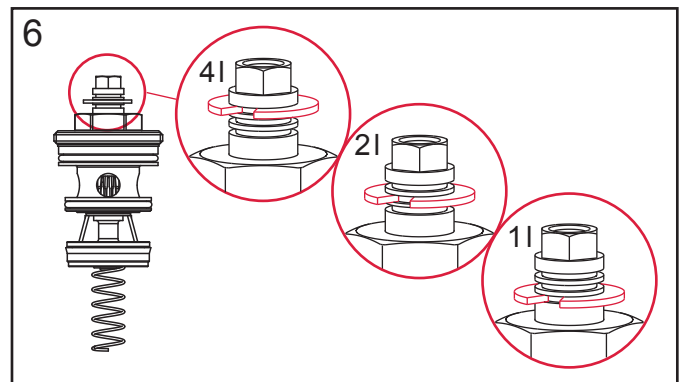

TECEloop 9.242.600 – 9.242.649

M 6 x 75 mm

M 5 x 80 mm

TECE: