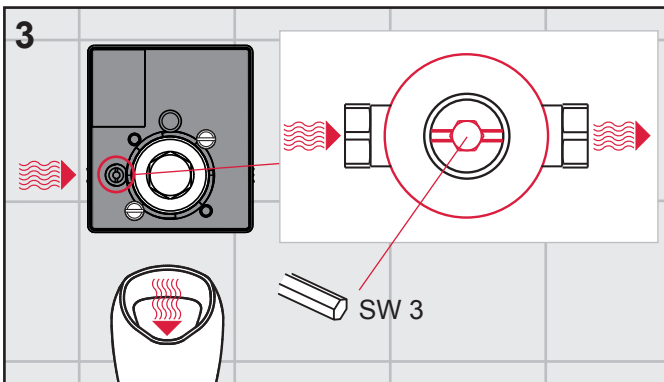

TECEloop 9.242.600 – 9.242.649

M 6 x 75 mm

M 5 x 80 mm

TECE: