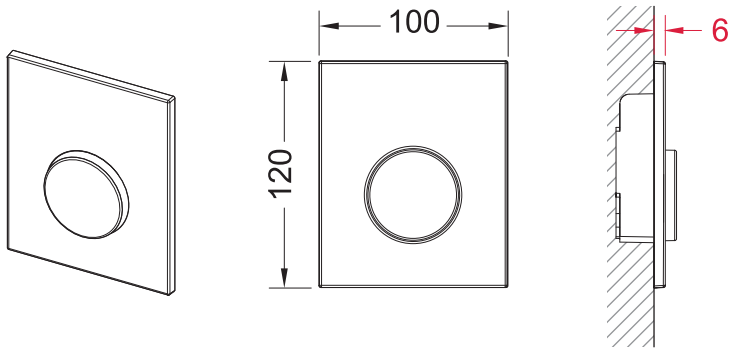

TECEloop 9.242.600 – 9.242.649

M 6 x 75 mm

M 5 x 80 mm

TECE: