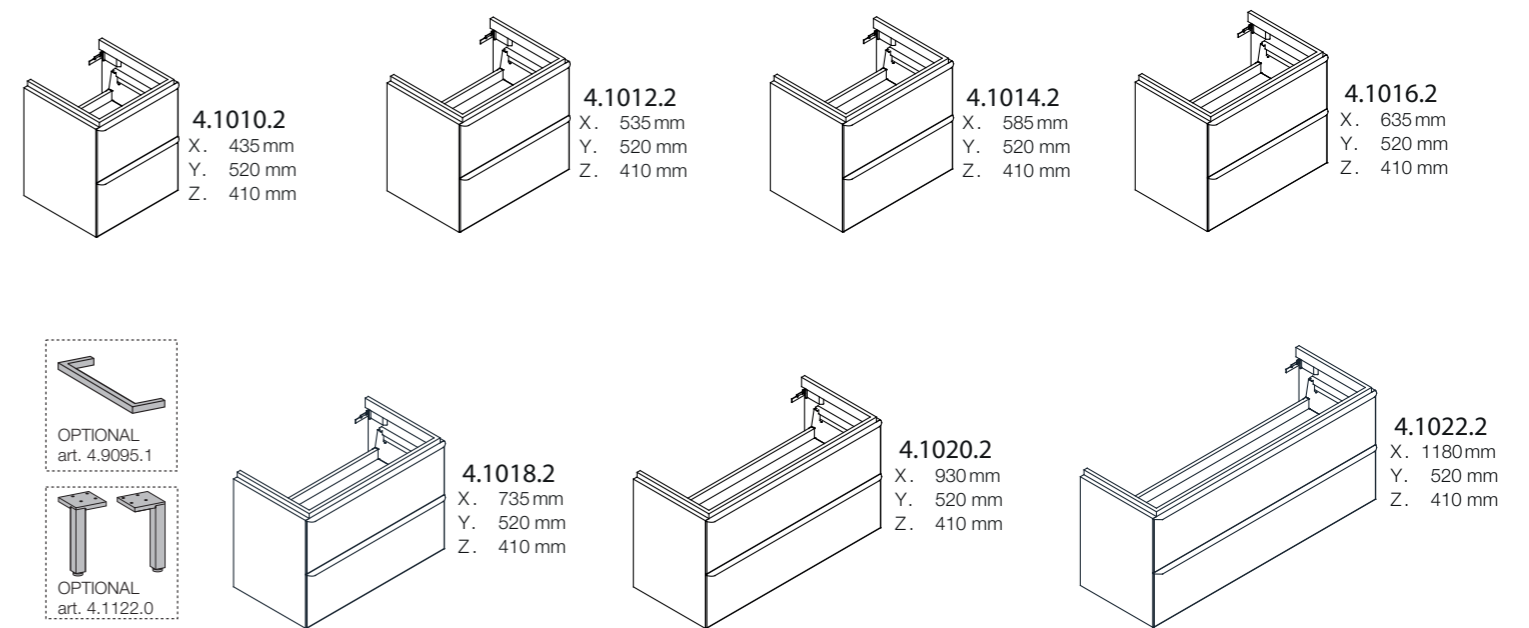

## SPACE Vanity unit

Garantie/Haftung nur bei Montage gemäss Anleitung.  
 Responsabilité/garantie à condition d'observer les instructions de montage.  
 Garanzia valida solo se si rispettano le istruzioni di montaggio.  
 The warranty/liability only applies when installation is effected as per the instructions.  
 La garantía solamente será válida si se siguen las instrucciones de instalación.  
 Garantie/aansprakelijkheid uitsluitend van kracht indien volgens de instructies is geïnstalleerd.  
 Záruka a ručení za vady jsou poskytovány za podmínky, že montáž je provedena v souladu s tímto návodem.  
 Garantija taikoma tik tuo atveju, kai montavimas yra atliktas tiksliai pagal instrukciją.  
 Gwarancja obejmuje wyrób jedynie wówczas gdy montaż został przeprowadzony zgodnie z instrukcją.  
 Szavatosság/jótállás csak az utmutató szerinti szerelés esetén.  
 Мы предоставляем гарантию и несем ответственность, только если монтаж произведен в соответствии с инструкцией по монтажу.  
 Гаранцията/отговорността е валидна само когато монтажът е изпълнен както е указано в инструкцията.