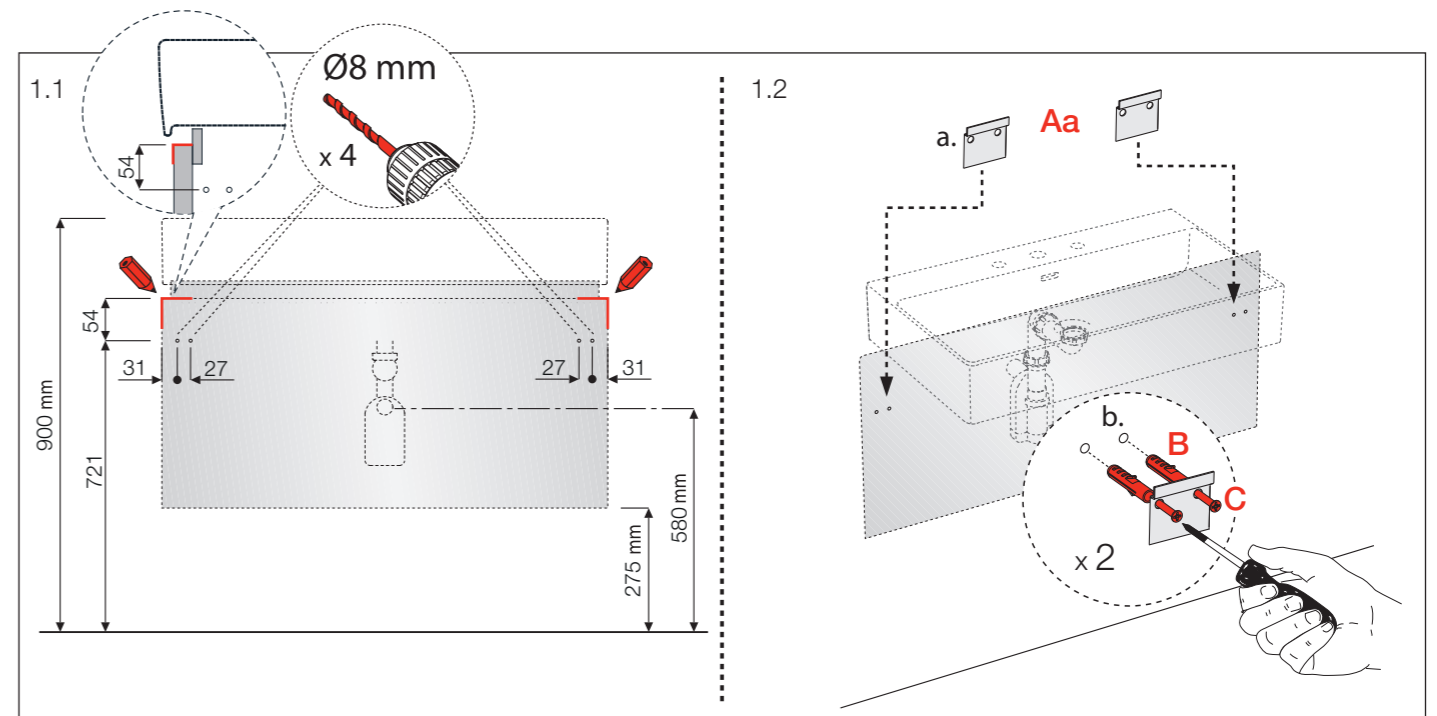

01/18 4.9853.0.160.000.1

DE/FR/IT/EN/ES/NL/CS/LT/PL/HU/RU/BG