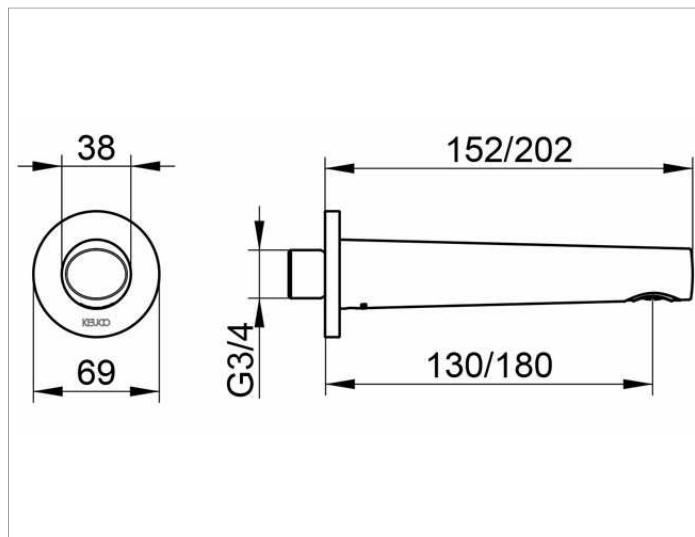

Edition 400

51545010001 Излив для ванны DN 20

ИЗДЕЛИЕ

ЧЕРТЕЖ

ОПИСАНИЕ ИЗДЕЛИЯ

мит аэратор M 24x1

поверхность

хром

Габариты

Ausladung 202 mm

спецификации

KEUCO Edition 400 bath filler DN20, 51545010001
chrome-plated bath filler, DN20,
sculptural design,
suitable for all concealed fittings,
round rosette, diameter 69 mm,
total depth 202 mm,
water flow at 180 mm,
water connection G 3/4 inch