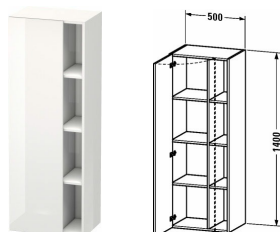

**DuraStyle Высокий шкаф # DS1239 L/R**

| &lt; 500 мм &gt; |

Высокий шкаф	Размеры	Вес	Номер заказа
1 дверца, 3 полки			
<b>Цвета</b>			
M07 Бетонно-серый матовый декор M09 Светло-голубой матовый декор M14 Терра, декор M18 Белый матовый, декор M21 Орех темный декор M22 Белый глянцевый декор M31 Сосна серебристая, декор M43 Базальт матовый, декор M49 Графит матовый, декор M51 Сосна коричневая, декор M52 Европейский дуб, декор M53 Каштан темный, декор M73 Тичинская вишня M75 Лен, декор M79 Орех натуральный, декор M91 Серо-коричневый декор			
<b>Вариант</b>			
	500 x 360 мм		DS1239 L/R
<b>Справка</b>			
Дополнительная опция Vi-Color только для цвета корпуса: 18 белый матовый / 43 базальт матовый. Vi-Color для поверхности фронта: свободный выбор из всех цветов фронта., Оставляйте расстояние до стены минимум в 20 мм, При установке оставляйте минимум 20 мм расстояния до мебели, Необходимые данные для заказа: - петли дверцы слева (L) /справа (R), - цвет фронта, - цвет корпуса			

Все чертежи содержат необходимые размеры с соблюдением стандартных допусков. Они указаны в мм и не являются обязательными. Точные размеры, в частности для монтажа по индивидуальному заказу, можно получить только по готовому изделию.