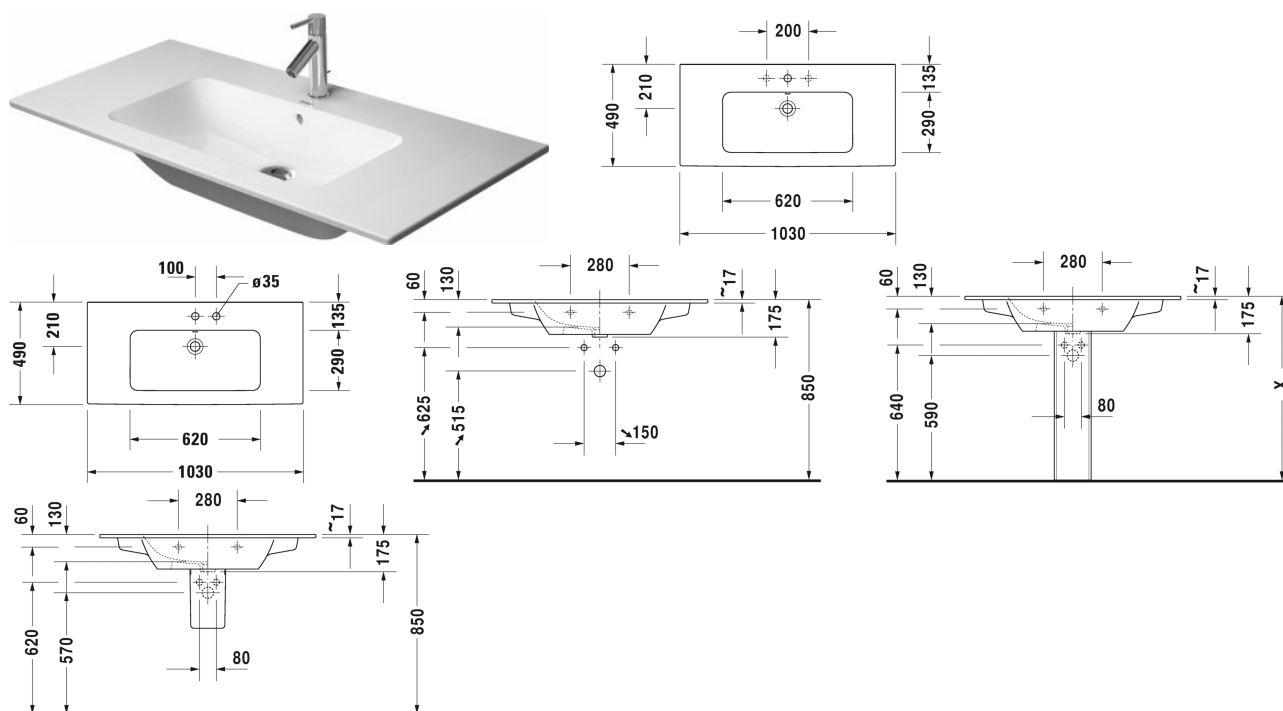

ME by Starck Умывальник, умывальник для мебели #  
 233610..00 / 233610..30 / 233610..58 / 233610..60 / 233610..00  
 / 233610..30 / 233610..58 / 233610..60

| < 1030 мм > |

Умывальник, умывальник для мебели	Размеры	Вес	Номер заказа
с переливом, с плоскостью под смеситель, 1030 мм			
<b>Цвета</b>			
00 Белый Alpin 32 White Satin Matt			
<b>Вариант</b>			
●	1030 x 490 мм	26,000 кг	233610..00
●●●	1030 x 490 мм	26,000 кг	233610..30
●●	1030 x 490 мм	26,000 кг	233610..58
⊗	1030 x 490 мм	26,000 кг	233610..60
●	1030 x 490 мм	26,000 кг	233610..00
●●●	1030 x 490 мм	26,000 кг	233610..30
●●	1030 x 490 мм	26,000 кг	233610..58
⊗	1030 x 490 мм	26,000 кг	233610..60