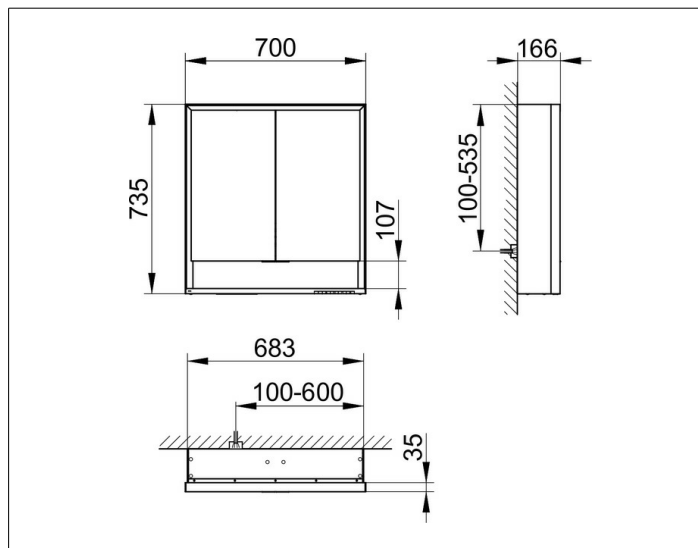

Royal Lumos

14307171303 Зеркальный шкаф

ИЗДЕЛИЕ**ЧЕРТЕЖ****ОПИСАНИЕ ИЗДЕЛИЯ**

для монтажа на стене
 бесступенчатая настройка тона подсветки от 2700 Кельвин (теплая белая) до 6500 Кельвин (дневной свет),
 2 поворотные дверцы с двусторонним озеракаливанием
 стекла, корпус из анодированного серебристого алюминия,
 боковины корпуса из белого лакированного стекла,
 задняя стенка зеркальная

бесступенчатый реостат/диммер,

EEK: C , 55 kWh/1000h

ОБОРУДОВАНИЕ

- 2 электрические розетки
- 2 x 2 переставляемые по высоте стеклянные полочки
- наружная полочка по всей ширине
- амортизатор дверцы

ПОВЕРХНОСТЬ

серебристый анодированный

ГАБАРИТЫ

700 x 735 x 165 mm