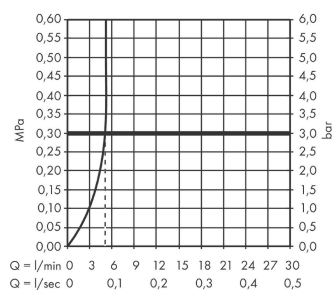

Технология

Награды за дизайн

reddot winner 2021

Продукт

График расхода воды

Finoris

Смеситель для раковины, однорычажный, 110 со сливным гарнитуром

Поверхности : **хром** Артикульный номер: **76020000**