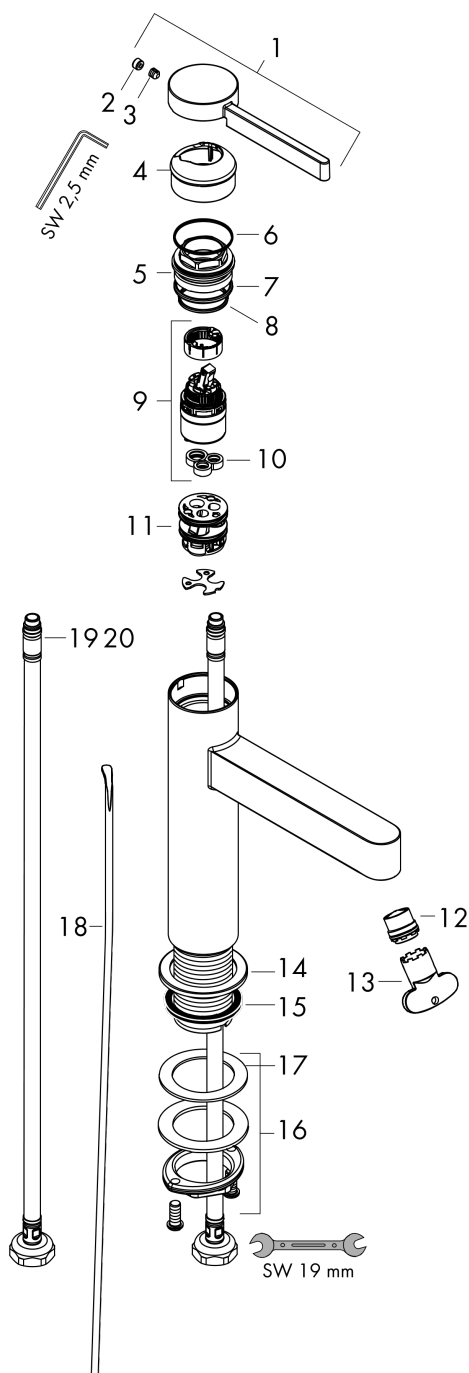

Finoris

Смеситель для раковины, однорычажный, 110 со сливным гарнитуром

Поверхности : **хром** Артикульный номер: **76020000**

Описание

Характеристики

- состоит из: однорычажный смеситель для раковины, слив/перелив
- ComfortZone 110
- выступ 139 мм
- тип струи: ламинарная струя
- максимальный расход воды при 3 бар: 5 л/мин
- керамический узел смешивания
- регулируемое ограничение температуры
- подходит для проточных водонагревателей
- донный клапан, 1¼"
- материал сливного набора: металл
- вид соединения: соединительные шланги G 3/8"

Технология

Награды за дизайн

reddot winner 2021

Продукт

График расхода воды

Finoris

Смеситель для раковины, однорычажный, 110 со сливным гарнитуром

Поверхности : **хром** Артикульный номер: **76020000**

Покомпонентное изображение

Год выпуска: >06/21

Finoris

Смеситель для раковины, однорычажный, 110 со сливным гарнитуром

Поверхности : **хром** Артикульный номер: **76020000**

Перечень запасных частей

Год выпуска: >06/21

Позиция	Описание	Артикульный номер	PC	PU
1	handle	94266000	-	1
2	screw cover	93735460	-	1
3	hollow set screw M5x5	98446000	-	1
4	flange	93737000	-	1
5	nut	92926000	-	1
6	O-ring 30x1,5	98433000	-	1
7	O-ring 29x2	98391000	-	1
8	O-ring 25x1,5	98146000	-	1
9	cartridge, assy	93760000	-	1
10	seal	93383000	-	1
11	adapter for cartridge	98866000	-	1
12	spray former	93973000	-	1
13	special tool	98987000	-	1
14	escutcheon	94265000	-	1
15	flat seal	98749000	-	1
16	fixing set (Ø 32)	13961000	-	1
17	lever collar	97548000	-	1
18	pull rod	96657000	-	1
19	connection hose 600 mm M8x0,75 G3/8	96556000	-	1
20	O-ring 6,6x1,6	93019000	-	1
a	pop up waste	94139000	-	1
b	fixation extension 35 mm	13898000	-	1