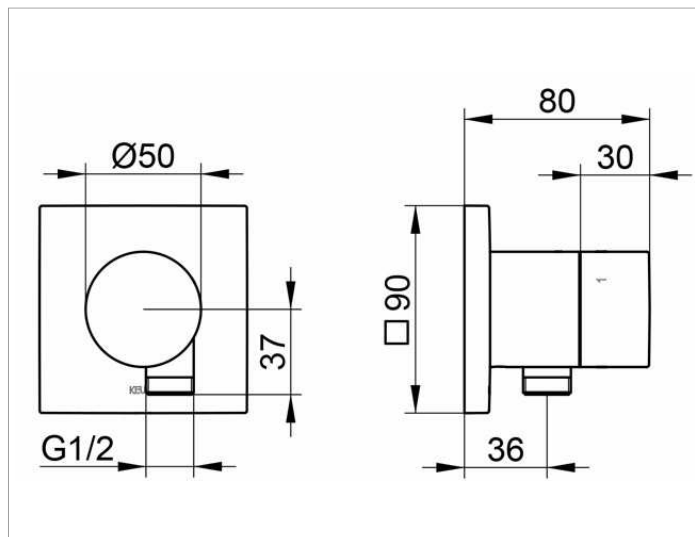

IXMO
59549010102 Встраиваемый запорный вентиль с переключателем на 3 потребителя и выводом для шланга

ИЗДЕЛИЕ**ЧЕРТЕЖ****ОПИСАНИЕ ИЗДЕЛИЯ**

Наружный комплект состоит из:
рукоятки, гильзы, розетки (квадратной) и запорного вентиля переключателя, с обратным клапаном, подходит к внутренней функциональной части арт. 59548 000170

поверхность

хром

Габариты

IXMO Pure/Rosette eckig