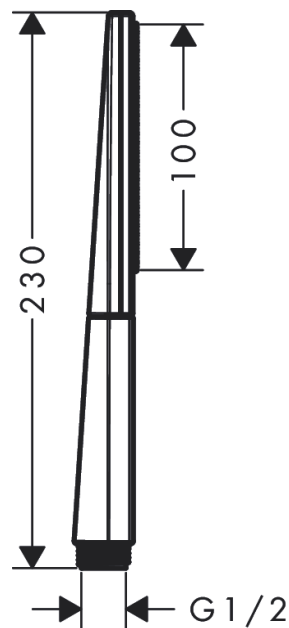

Rainfinity

Ручной душ-"палочка" 100 1jet EcoSmart

Поверхности : **хром**   Артикульный номер: **26867000**

Описание

Характеристики

- размер душевого диска: 100 мм
- тип струи: PowderRain
- расход воды при 3 барах: 8.9 л/мин
- с внутренней подачей воды
- промывающийся грязеулавливающий фильтр
- соединительная резьба G 1/2
- величина соединения: DN15
- подходит для проточных водонагревателей
- подходит для смесителей для монтажа на ванну/плитку

Технология

Продукт

Чертеж

График расхода воды

Расход измерен практически с помощью соответствующей арматуры (термостат/смеситель/скрытый клапан).