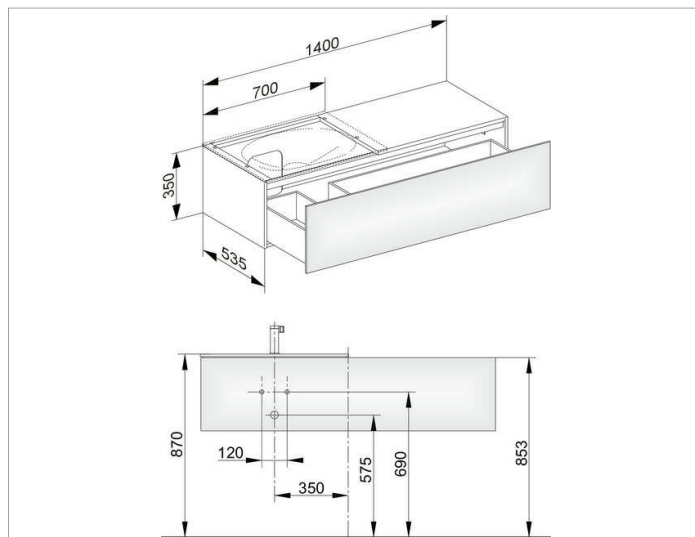

## ОПИСАНИЕ ИЗДЕЛИЯ

подходит к керамическому умывальнику арт. 31140,  
1 выдвижной фронт с нажимным открыванием Push-to-Open  
вкл. пластиковый сифон 1 1/4 x 32

## оборудование

- 2 передвижных ящика для хранения (190 x 70 x 413 мм)

## Габариты

1400 x 350 x 535 мм