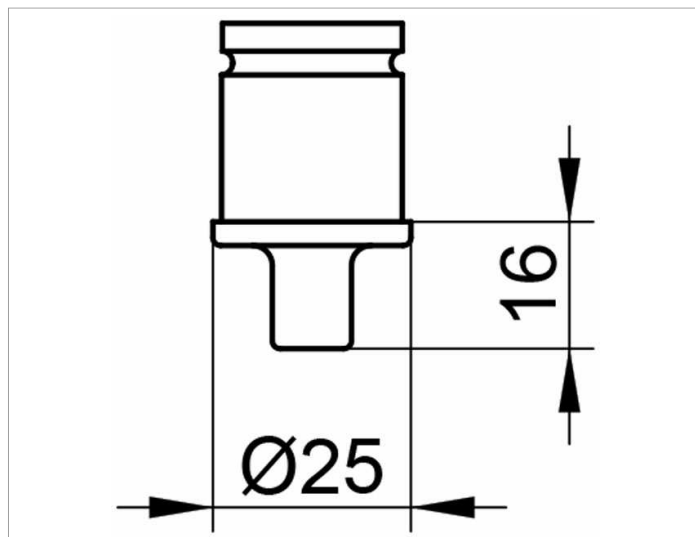

Plan
14931570000 Соединительный элемент

ИЗДЕЛИЕ

ОПИСАНИЕ ИЗДЕЛИЯ

для угловой штанги или простой штанги в качестве опоры к потолку

поверхность

темно-серый (RAL 7021)

ЧЕРТЕЖ

спецификации

KEUCO PLAN connecting piece, 14931570000, dark grey (RAL 7021), for ceiling support-tubular arch or ceiling support-tube