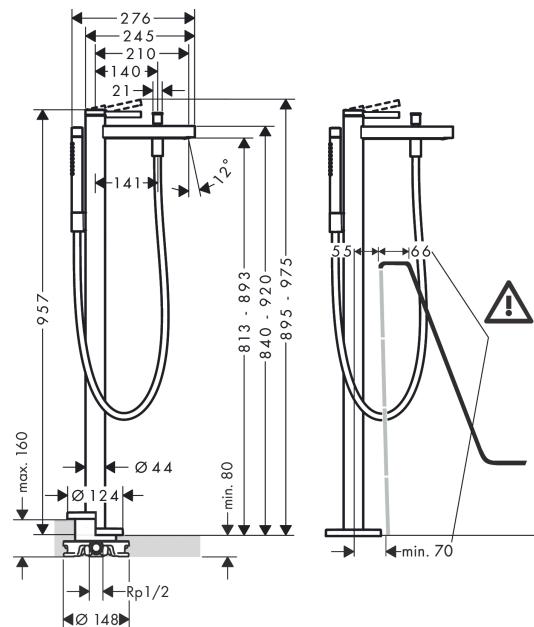

Finoris

Смеситель для ванны, однорычажный, напольный
Поверхности : хром Артикульный номер: 76445000

Описание

Характеристики

- состоит из: смеситель для ванны напольный, ручной душ-«палочка», шланг для душа, держатель для душа
- выступ 210 мм
- вид соединения: скрытая часть
- тип струи смесителя: обычная струя
- тип струи ручного душа: Rain, Mono
- максимальный расход воды при 3 бар: 25,6 л/мин
- расход воды изливом на ванны при 3 барах: 20,6 л/мин
- расход воды ручным душем при 3 барах: 13,6 л/мин
- мин. рабочее давление 1 бар
- макс. рабочее давление: 10 бар
- керамический узел смешивания
- Дивертер с переключателем вакуумного типа
- клапан обратного тока воды

Технология

Награды за дизайн

reddot winner 2021

Продукт

Чертеж

Finoris

Смеситель для ванны, однорычажный, напольный

Поверхности : **хром** Артикульный номер: **76445000**

График расхода воды

Finoris

Смеситель для ванны, однорычажный, напольный

Поверхности : хром Артикульный номер: 76445000

Покомпонентное изображение

Год выпуска: >06/21

Finoris

Смеситель для ванны, однорычажный, напольный

Поверхности : хром Артикульный номер: 76445000

Перечень запасных частей

Год выпуска: >06/21

Позиция	Описание	Артикульный номер	PC	PU
1	handle	93993000	-	1
2	screw cover	93735460	-	1
3	hollow set screw M5x5	98446000	-	1
4	escutcheon	93994000	-	1
5	nut	93995000	-	1
6	O-ring 33x2	98154000	-	1
7	O-ring 35x2	92604000	-	1
8	cartridge, assy	93895000	-	1
9	seal	95008000	-	1
10	aerator M24x1 (38 l/min)	93965000	-	1
11	service tool	93750000	-	1
12	diverter knob	97981000	-	1
13	sleeve	97979000	-	1
14	selector	97978000	-	1
15	non return valve	97980000	-	1
16	shower hose 1,25 m	28282000	-	1
17	seal	98058000	-	1
18	handshower	28532000	-	1
19	filter packing	94246000	-	1
20	shower holder, assy	96295000	-	1
21	hexagon socket screw M10x35	97670000	-	1
22	O-ring 44x2,5	98162000	-	1
23	O-ring 29x3	98371000	-	1
24	O-ring 7x2	98419000	-	1
25	extension set 60 mm	93882000	-	1