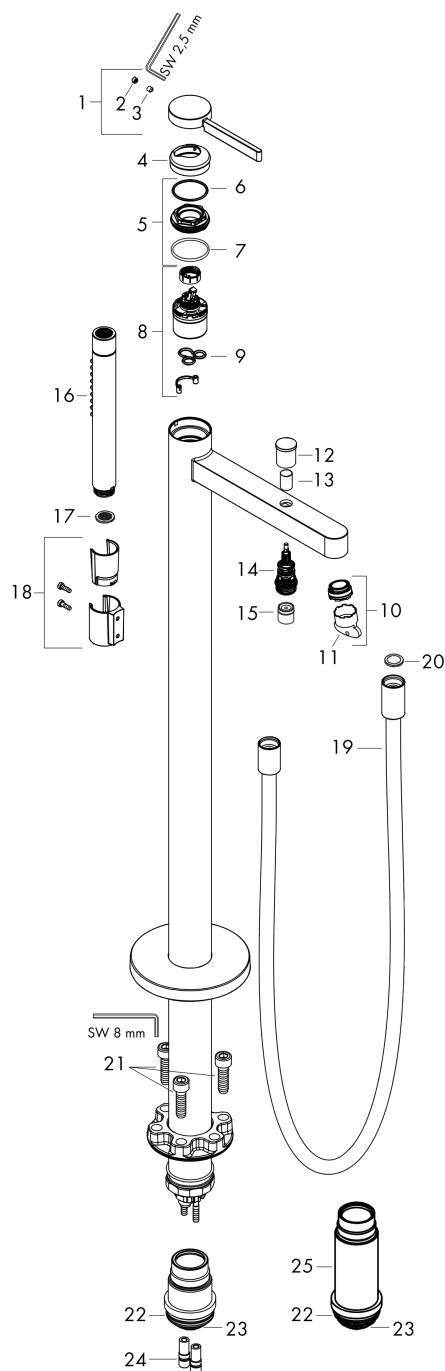

Finoris

Смеситель для ванны, однорычажный, напольный
Поверхности : хром Артикульный номер: 76445000

Описание

Характеристики

- состоит из: смеситель для ванны напольный, ручной душ-«палочка», шланг для душа, держатель для душа
- выступ 210 мм
- вид соединения: скрытая часть
- тип струи смесителя: обычная струя
- тип струи ручного душа: Rain, Mono
- максимальный расход воды при 3 бар: 25,6 л/мин
- расход воды изливом на ванны при 3 барах: 20,6 л/мин
- расход воды ручным душем при 3 барах: 13,6 л/мин
- мин. рабочее давление 1 бар
- макс. рабочее давление: 10 бар
- керамический узел смешивания
- Дивертер с переключателем вакуумного типа
- клапан обратного тока воды

Технология

Награды за дизайн

reddot winner 2021

Продукт

Чертеж

Finoris

Смеситель для ванны, однорычажный, напольный

Поверхности : **хром** Артикульный номер: **76445000**

График расхода воды

Finoris

Смеситель для ванны, однорычажный, напольный

Поверхности : хром Артикульный номер: 76445000

Покомпонентное изображение

Год выпуска: >06/21

Finoris

Смеситель для ванны, однорычажный, напольный

Поверхности : хром Артикульный номер: 76445000

Перечень запасных частей

Год выпуска: >06/21

Позиция	Описание	Артикульный номер	PC	PU
1	handle	93993000	-	1
2	screw cover	93735460	-	1
3	hollow set screw M5x5	98446000	-	1
4	escutcheon	93994000	-	1
5	nut	93995000	-	1
6	O-ring 33x2	98154000	-	1
7	O-ring 35x2	92604000	-	1
8	cartridge, assy	93895000	-	1
9	seal	95008000	-	1
10	aerator M24x1 (38 l/min)	93965000	-	1
11	service tool	93750000	-	1
12	diverter knob	97981000	-	1
13	sleeve	97979000	-	1
14	selector	97978000	-	1
15	non return valve	97980000	-	1
16	shower hose 1,25 m	28282000	-	1
17	seal	98058000	-	1
18	handshower	28532000	-	1
19	filter packing	94246000	-	1
20	shower holder, assy	96295000	-	1
21	hexagon socket screw M10x35	97670000	-	1
22	O-ring 44x2,5	98162000	-	1
23	O-ring 29x3	98371000	-	1
24	O-ring 7x2	98419000	-	1
25	extension set 60 mm	93882000	-	1