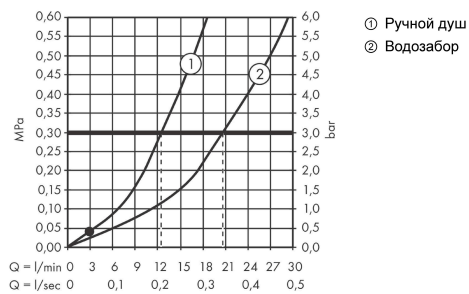

Finoris

Смеситель для ванны, однорычажный, напольный

Поверхности : **хром**   Артикульный номер: **76445000**

График расхода воды