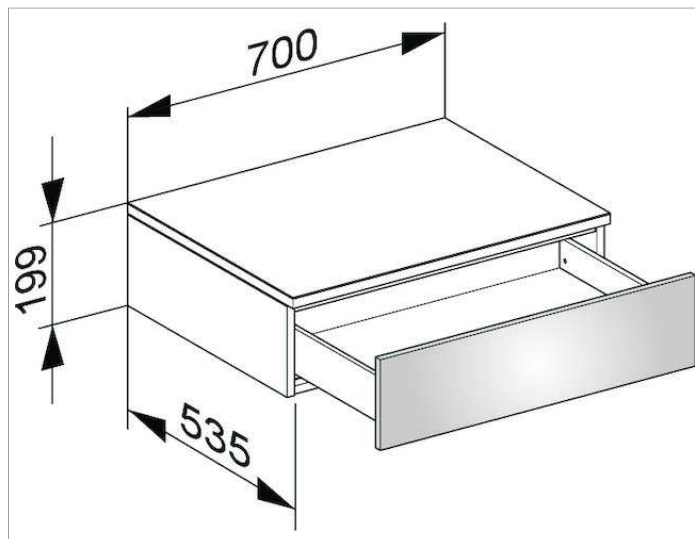

Edition 400

31740ZZ0000 Боковая тумба

ИЗДЕЛИЕ

ЧЕРТЕЖ

ОПИСАНИЕ ИЗДЕЛИЯ

подвесная
1 выдвижной фронтальный ящик с нажимным
открыванием Push-to-Open и доводчиком,
высота выдвижного ящика 180 мм

поверхность

21, 40, 68, 80, 82, 84, 86, 87

Габариты

700 x 199 x 535 mm