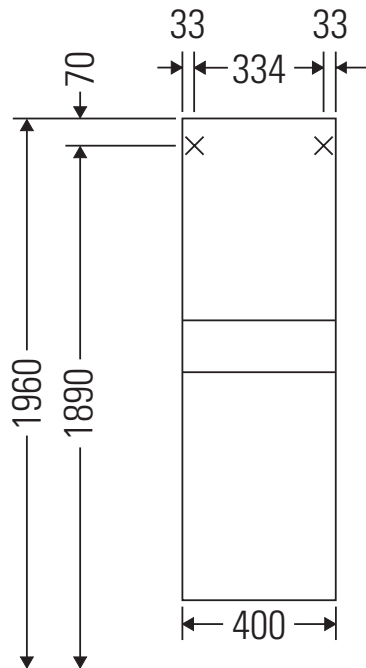

Zencha

ZE 1353 L/R

Montageanleitung

Verwendungshinweise

Die Badmöbelserie entspricht den gültigen Normen und Richtlinien zum Zeitpunkt der Auslieferung und ist für den Einsatz in Bädern konzipiert. Eine direkte Benetzung mit Wasser z. B. beim Duschen ist zu vermeiden.