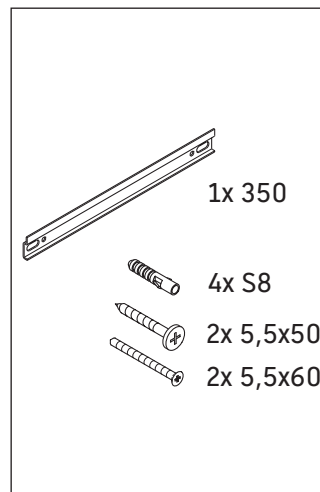

Zencha

ZE 1353 L/R

Montageanleitung

Verwendungshinweise

Die Badmöbelserie entspricht den gültigen Normen und Richtlinien zum Zeitpunkt der Auslieferung und ist für den Einsatz in Bädern konzipiert. Eine direkte Benetzung mit Wasser z. B. beim Duschen ist zu vermeiden.