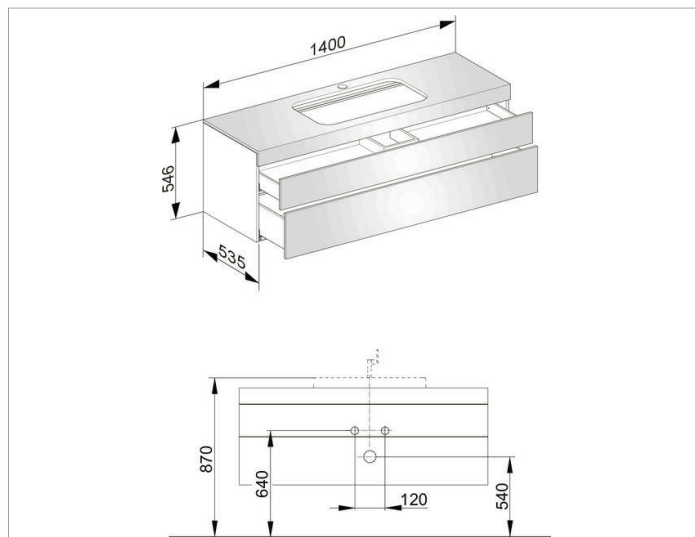

Edition 400

31573YY0100 Тумба под умывальник

ИЗДЕЛИЕ

ЧЕРТЕЖ

ОПИСАНИЕ ИЗДЕЛИЯ

с отверстием под смеситель,
подходит к керамическому умывальнику арт. 31570,
2 фронтальных выдвижных ящика с нажимным
открыванием Push-to-Open и доводчиком, вкл.
пластиковый сифон 1 1/4 x 32

поверхность

11, 14, 15, 17, 18, 27, 28,30, 70, 71, 72, 73, 74, 75

Габариты

1400 x 546 x 535 mm