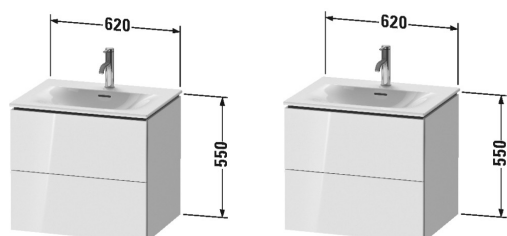

L-Cube Тумбочка подвесная # LC6305

| < 620 мм > |

Тумбочка подвесная	Размеры	Вес	Номер заказа
2 выдвижных ящика, верхний ящик, вкл. вырез и крышку для сифона, для Вио # 234463			
Цвета			
M07 Бетонно-серый матовый декор M09 Светло-голубой матовый декор M11 Кашемировый дуб M12 Дуб брашированный, натуральный шпон M13 Американский орех, натуральный шпон M14 Терра, декор M18 Белый матовый, декор M21 Орех темный декор M22 Белый глянцевый декор M31 Сосна серебристая, декор M38 Доломитово-серый глянцевый лак M40 Черный глянцевый лак M43 Базальт матовый, декор M47 Каменно-синий глянцевый лак M49 Графит матовый, декор M51 Сосна коричневая, декор M52 Европейский дуб, декор M53 Каштан темный, декор M69 Орех брашированный (натуральный шпон) M71 Средиземноморский дуб M72 Дуб брашированный, натуральный шпон M75 Лен, декор M79 Орех натуральный, декор M80 Graphit Super Matt M85 Белый глянцевый лак M86 Капучино глянцевый лак M89 Фланелево-серый глянцевый лак M90 Фланелево-серый шелковисто-матовый лак M91 Серо-коричневый декор			
Вариант	620 x 481 мм		LC6305
Справка			
монтаж только в сочетании с малогабаритным сифоном (рекомендуется # 005076), Система разделителей не монтируется дополнительно, она должна быть установлена на фабрике., Необходимые данные для заказа: - внутренние разделители да/нет, - орех 77 или клен 78			
Принадлежности			
Дополнительные модули Система разделителей из массива клена или ореха, для шкафчиков шириной 620 мм	620 мм		UV9820
Соответствующая продукция			
Малогабаритный сифон , 1 1/4" мм	1 1/4" мм		005076

Умывальник, умывальник для мебели с переливом, с плоскостью под смеситель, Нажимной выпуск с керамическим покрытием включен, глазуровка снизу, 630 x 490 мм

234463

Все чертежи содержат необходимые размеры с соблюдением стандартных допусков. Они указаны в мм и не являются обязательными. Точные размеры, в частности для монтажа по индивидуальному заказу, можно получить только по готовому изделию.