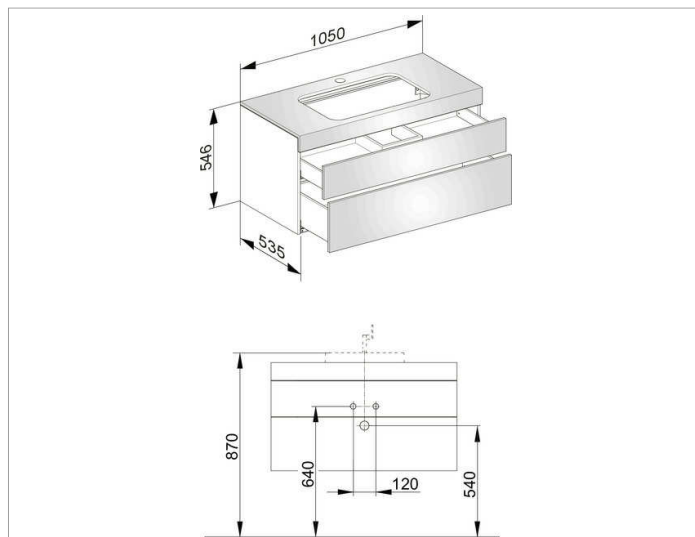

Edition 400

31572XX0100 Тумба под умывальник

ИЗДЕЛИЕ

ЧЕРТЕЖ

ОПИСАНИЕ ИЗДЕЛИЯ

с отверстием под смеситель,
подходит к керамическому умывальнику арт. 31570,
2 фронтальных выдвижных ящика с нажимным
открыванием Push-to-Open и доводчиком, вкл.
пластиковый сифон 1 1/4 x 32

поверхность

37, 38, 39, 45

Габариты

1050 x 546 x 535 mm