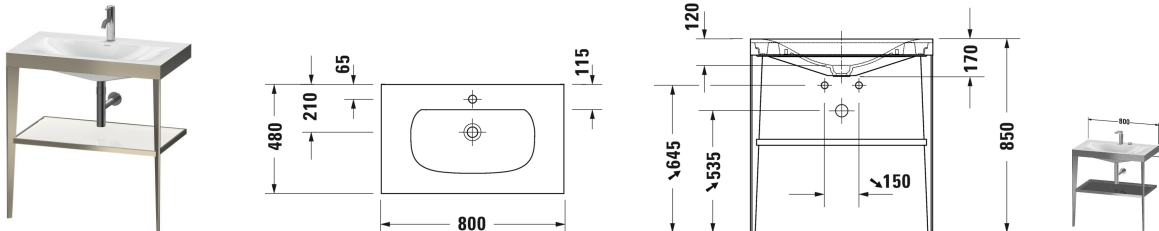

**Серии/XViu Мебельный умывальник с-bonded с напольной металлической консолью # XV4715 N/O/E**

| < 800 мм > |

Мебельный умывальник с-bonded с напольной металлической консолью	Размеры	Вес	Номер заказа
<p>стеклянные вкладки с алюминиевым обрамлением с четырех сторон (безопасное стекло), умывальник для мебели Viu включен, без перелива, с плоскостью под смеситель, Акриловая накладка под керамикой, включая выпуск с керамической крышкой, Металлическая консоль со встроенной регулировкой высоты</p>			
<b>Цвета</b>			
<p>M10 Абрикосово-жемчужный глянецвый лак M40 Черный глянецвый лак M85 Белый глянецвый лак M89 Фланелево-серый глянецвый лак</p>			
<b>Вариант</b>			
	800 x 480 мм		XV4715 N/O/E
<b>Справка</b>			
<p>Рама с-bonded прочно склеивается с керамикой и поставляется вместе со стеклянными вкладками и деталями металлической консоли в одной упаковке, Мебельные умывальники не поставляются с WonderGliss, Керамика крепится к стене с помощью двух монтажных реек и шпилек с резьбой, Рекомендуется декоративный сифон # 005036, В сочетании с электронным смесителем D.1e при скрытом подключении электричества возможен только вариант с акриловой накладкой снизу, закрывающей все компоненты. Точное положение электрики - см. инструкцию. При варианте сетевого блока питания с розеткой подключение электричества (розетка) должно производиться за пределами нижней акриловой накладки. , Необходимые данные для заказа: - поверхность стеклянной полочки, - поверхность метллической консоли, включая 3-стороннюю раму с-bonded</p>			