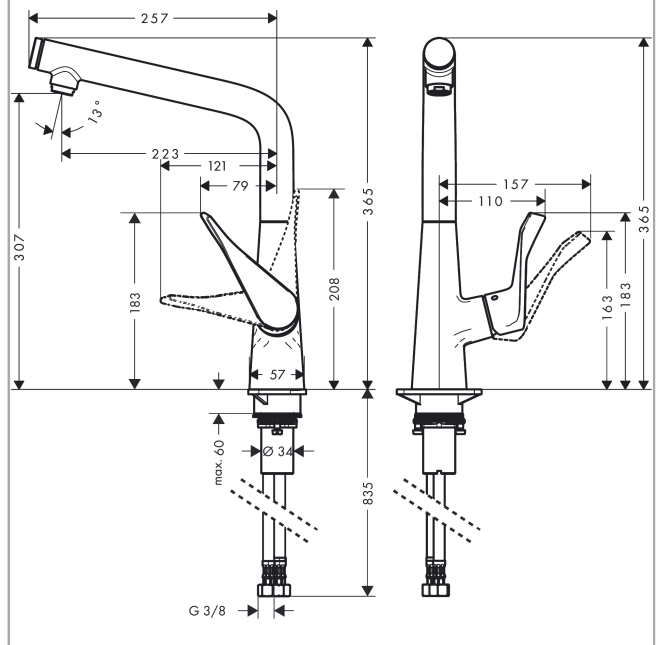

Metris Select

Кухонный смеситель 320, однорычажный

Поверхности : хром Артикульный номер: 14883000

Описание

Характеристики

- ComfortZone 320
- угол поворота излива: регулировка на 3 уровня, на 110°, 150° или 360°
- ламинарная струя
- кнопка Select: для комфортного включения/выключения воды
- расход воды 8 л/мин
- керамический узел смешивания
- соединительные шланги G 3/8
- встроенный клапан обратного тока воды
- подходит для проточных водонагревателей
- класс шума: I
- класс расхода воды: A

Технология

Продукт

Чертеж

График расхода воды