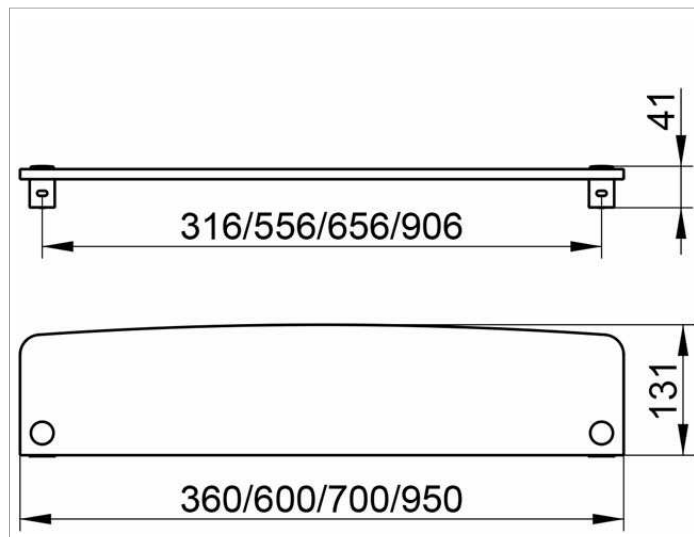

Elegance

11610005700 Полочка из кристаллина

ИЗДЕЛИЕ

ЧЕРТЕЖ

ОПИСАНИЕ ИЗДЕЛИЯ

отдельно, без зеленомо канта

спецификации

KEUCO ELEGANCE Crystalline glass plate 11610005700
High quality Crystal glass plate to fit with shelf brackets, Cat-no. 11610
27-9/16" x 5-3/16" x 1-5/8", without green tinged edge
The max. projection inclusive Glass plate is 5-3/16"
Brackets and shelf to be ordered separately!

Габариты

700 x 131 x 10 mm