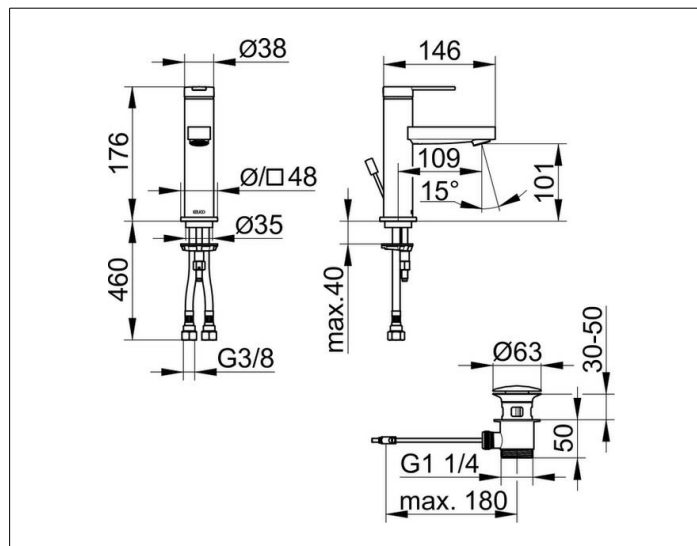

## IXMO

5950201300 Однорычажный смеситель для умывальника 100

## ОПИСАНИЕ ИЗДЕЛИЯ

с гарнитурой для слива и донным клапаном 1 1/4 дюйма, с розеткой (круглой и квадратной), монтаж на одно отверстие с системой быстрого монтажа, керамический картридж, аэратор M 24x1, угол наклона струи регулируется, гибкая подводка 570 мм, G 3/8 дюйма, поток воды ограничен 7,6 л/мин.