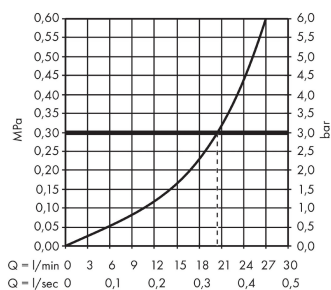

Metris

Излив на ванну

Поверхности : **хром** Артикульный номер: **31494000**

Описание

Характеристики

- выступ 165 мм
- настенный монтаж
- расход воды: 20 л/мин
- тип струи: обычная струя

Технология

Продукт

Чертеж

График расхода воды

Расход измерен практически с помощью соответствующей арматуры (термостат/смеситель/скрытый клапан).