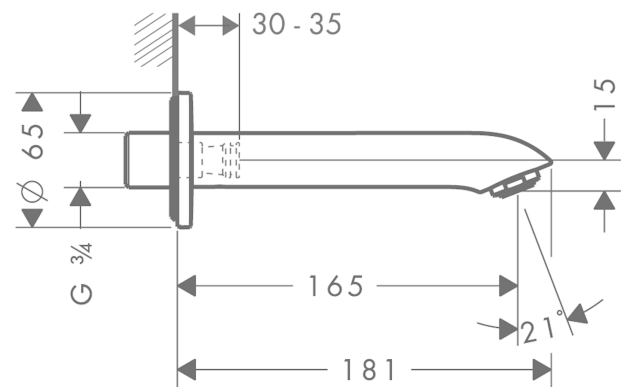

Metris

Излив на ванну

Поверхности : **хром** Артикульный номер: **31494000**

Описание

Характеристики

- выступ 165 мм
- настенный монтаж
- расход воды: 20 л/мин
- тип струи: обычная струя

Технология

Продукт

Чертеж

График расхода воды

Расход измерен практически с помощью соответствующей арматуры (термостат/смеситель/скрытый клапан).