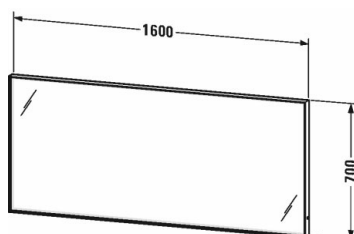

**L-Cube Зеркало с подсветкой # LC738500000**

| &lt; 1600 мм &gt; |

Зеркало с подсветкой	Размеры	Вес	Номер заказа
IP 44, LED подсветка (4-сторонняя), функция LED диммера, 1 сенсорный выключатель справа внизу, LED (срок эксплуатации >30 000 часов), LED подсветка, стационарно установленная, Класс энергопотребления: A, LED модуль, цветовая температура 3500 К, 67 Вт			
<b>Цвета</b> M00			
<b>Вариант</b>	1600 x 67 мм		LC738500000
<b>Справка</b> Расстояние между сенсором и отражающей поверхностью = мин. 75 мм			
<b>Принадлежности</b> Дополнительные модули Подогрев зеркала с автоматическим отключением, Ширина зеркала 1300, 1320, 1400, 1420, 1600, 1620 мм, 74 Вт			UV9774

All drawings contain the necessary measurements which are subject to standard tolerances. They are stated in mm and are non-binding. Exact measurements, in particular for customised installation scenarios, can only be taken from the finished piece.