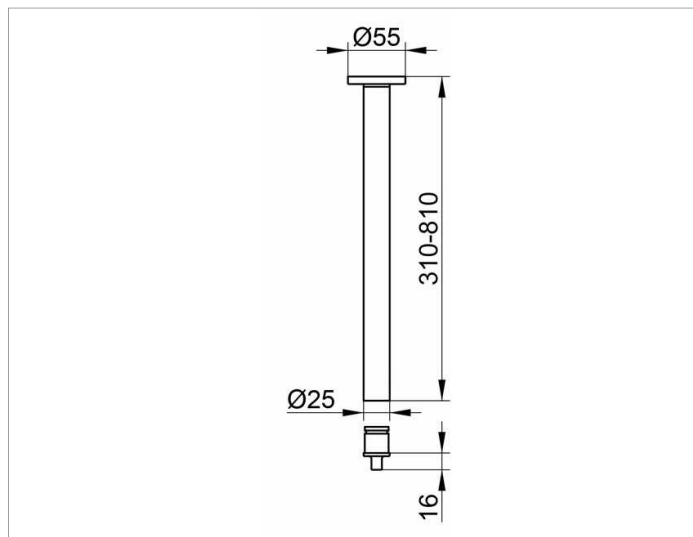

Plan

14941070600 Комплект штанг к потолку

ИЗДЕЛИЕ

ЧЕРТЕЖ

ОПИСАНИЕ ИЗДЕЛИЯ

комплект состоит из:
1 x настенное крепление
1 x штанга для душевой занавески
1 x соединительный элемент

поверхность

нержавеющая сталь/темно-серый (RAL 7021)

Габариты

600 mm

спецификации

KEUCO PLAN ceiling support (set) complete, 14941070600
consisting of:
1 x wall mounting set
1 x shower curtain rail 23-10/16", stainless steel/dark grey (RAL 7021),
diameter 1"
1 x connecting piece