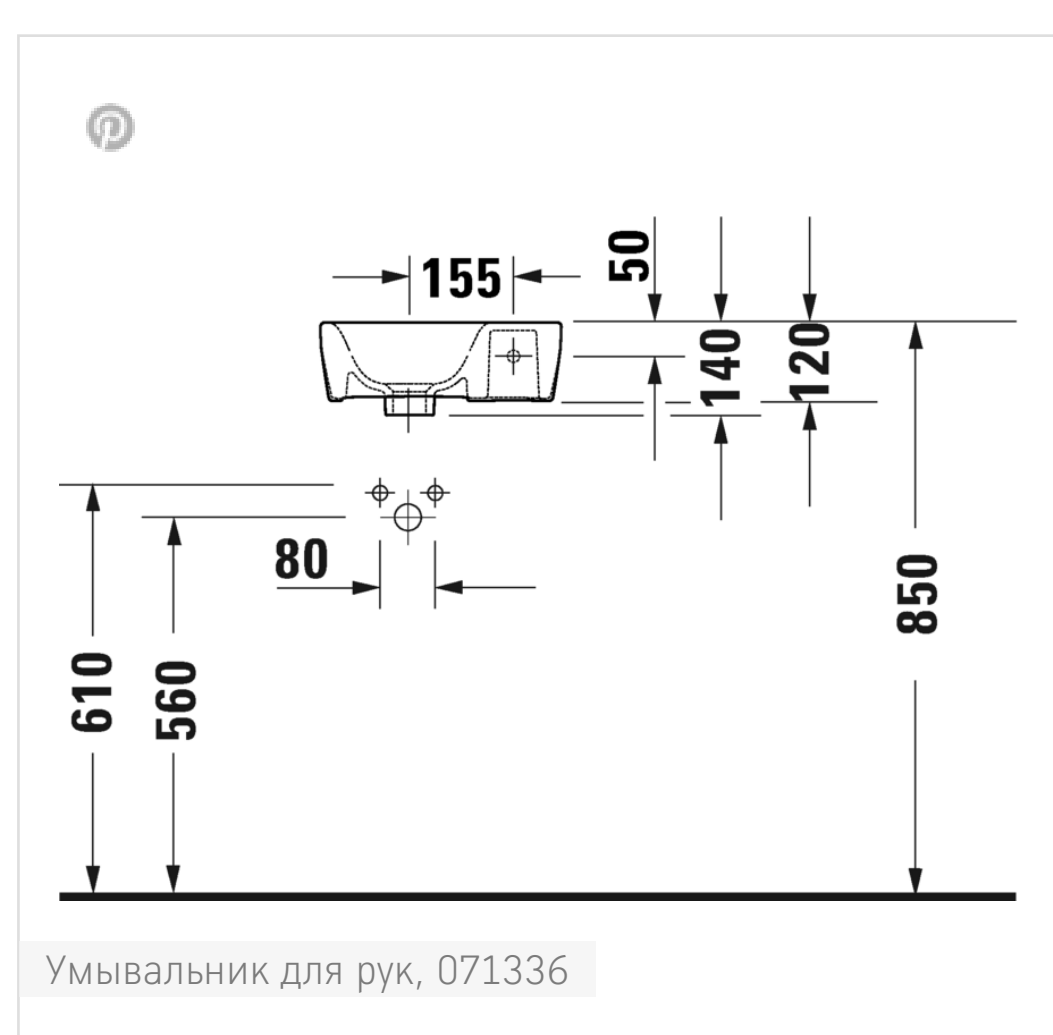

## DuraStyle Умывальник для рук

Умывальник для рук, 071336

- ↓ Инструкция по уходу
- ↓ Монтажная инструкция
- ↓ [Руководство по эксплуатации](#)
- CAD и данные по планированию

Номер артикула 071336

без перелива, с плоскостью под смеситель, отверстие для смесителя справа, включая крепление, глазуровка снизу, 360 мм

### Размеры

360 мм