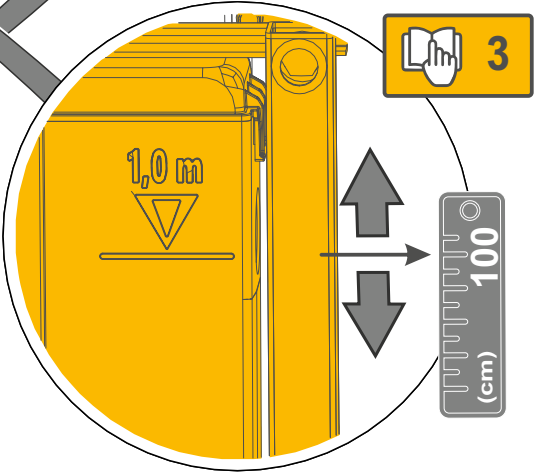

Руководство по установке и обслуживанию

دليل التركيب والصيانة

0 - 100 cm

10 mm

15 mm

17 mm

19 mm

23 mm

PRO-D

min

max

Do not detach the access channel
If you need to remove the access channel, make sure that attaching is done correctly again

the.artceram

PRECOMBIBOGE.net

PRO-D

PRO-D