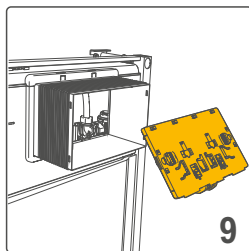

Руководство по установке и обслуживанию

دليل التركيب والصيانة

0 - 100 cm

10 mm

15 mm

17 mm

19 mm

23 mm

PRO-D

min

max

Do not detach the access channel
If you need to remove the access channel, make sure that attaching is done correctly again

the.artceram

PRECOMBIBOGE.net

PRO-D

PRO-D