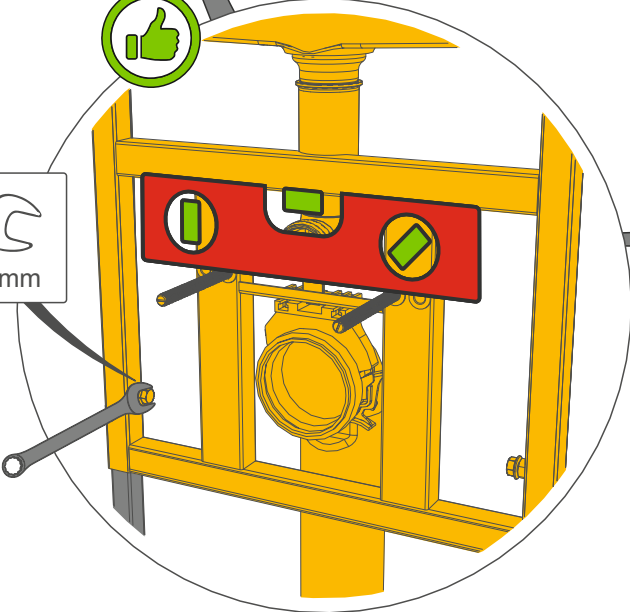

Руководство по установке и обслуживанию

دليل التركيب والصيانة

0 - 100 cm

10 mm

15 mm

17 mm

19 mm

23 mm

PRO-D

min

max

Do not detach the access channel
If you need to remove the access channel, make sure that attaching is done correctly again

the.artceram

PRECOMBIBOGE.net

PRO-D

PRO-D

* Do not remove the cover before installing the actuator panel

- * Kapağı aktuatör paneli montajından önce sökmeyin
 - * Entfernen Sie nicht die Abdeckung, bevor Sie die Antriebsplatte installieren
 - * Ne retirez pas le couvercle avant d'installer le panneau de l'actionneur
 - * Non rimuovere il coperchio prima di aver installato il pannello dell'attuatore
 - * No retire la cubierta antes de instalar el panel del actuador
 - * Не снимайте крышку до установки панели привода
- * لا تقم بإزالة الغطاء قبل تركيب لوحة التشغيل *